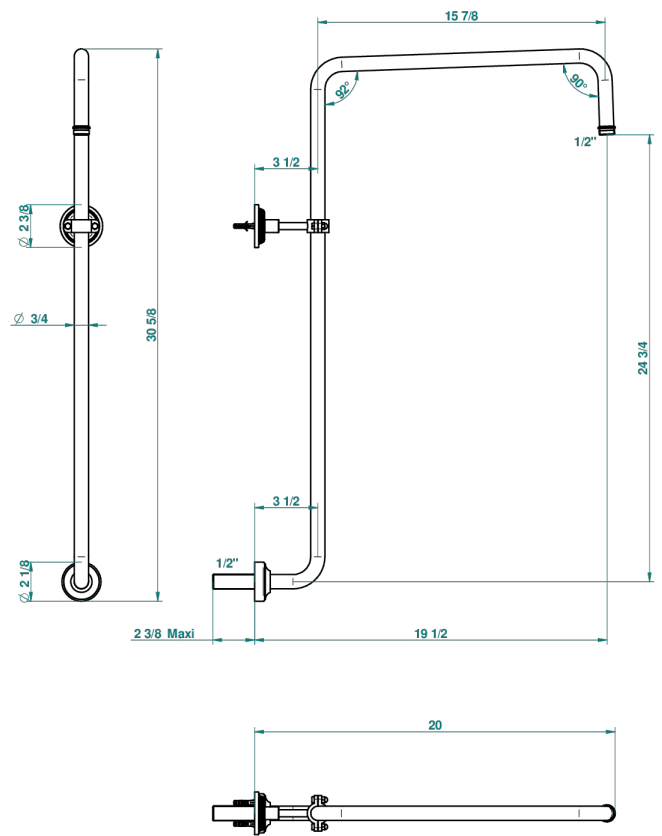

GRAND CENTRAL BLACK ONYX

U9M-83

Curved shower arm 1/2"

THG[®]
PARIS

60390

29/08/2018

CARACTERÍSTICAS

- Grand central Black Onyx
- Curved shower arm 1/2"

Níquel viejo - H28
Pvd blush - H62
Pvd blush mate - H60
Pvd color latón - H49
Pvd color latón mate - H50
Pvd color níquel - H55

Pvd color níquel mate - H56
Pvd color oro - H52
Pvd color oro mate - H53
Pvd grafito - H64
Pvd grafito mate - H65
Pvd marrón bronce - F33

Pvd marrón bronce mate - F34
Pvd umber - H66
Pvd umber mate - H67