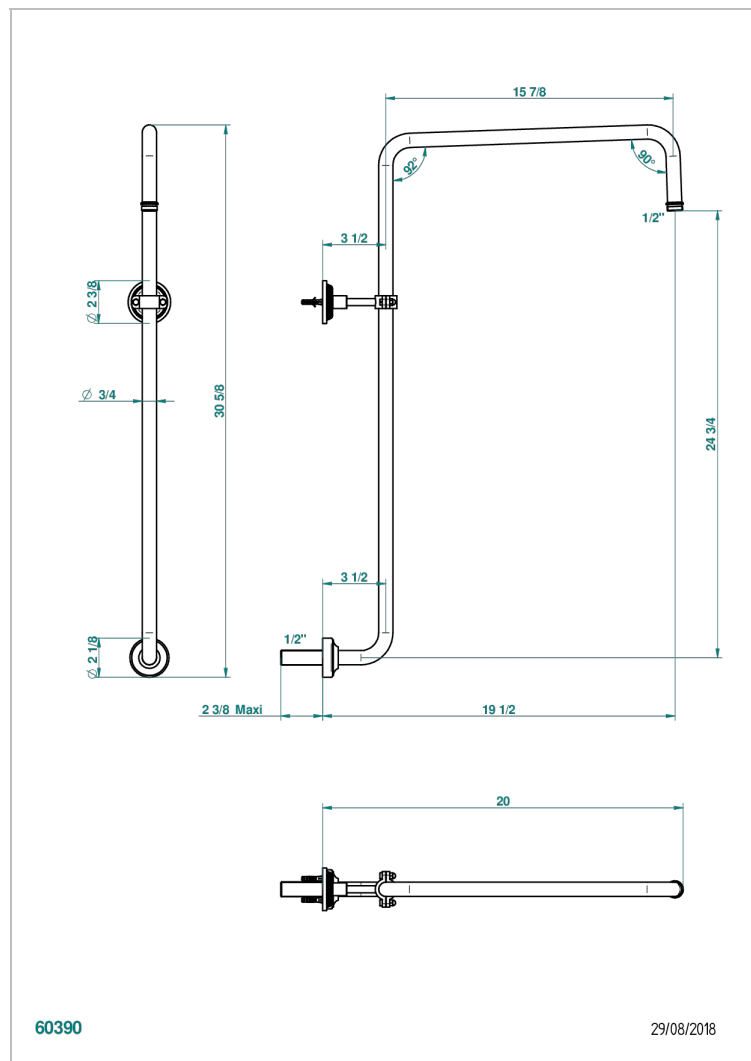

GRAND CENTRAL METAL A MANETTES

U9L-83

Bras courbé pour pomme de douche 1/2"

CARACTÉRISTIQUES

- Grand Central Métal à manettes
- Bras courbé pour pomme de douche 1/2"

FINITIONS DISPONIBLES

Bronze clair - D01
Chromé - A02
Chromé insert doré - GA1
Chromé mat - C02
Doré brillant - F01
Doré mat - F07

Laiton fumé naturel - A13
Nickel brillant - B01
Nickel mat - C01
Noir mat céramique - D30
Or pâle - F30
Or pâle mat - F31

Pvd blush - H62
Pvd blush mat - H60
Pvd couleur bronze brown - F33
Pvd couleur bronze brown - mat - F34
Pvd couleur doré - H52
Pvd couleur doré mat - H53

Pvd couleur laiton - H49
Pvd couleur laiton mat - H50
Pvd couleur nickel - H55
Pvd couleur nickel mat - H56
Pvd graphite - H64
Pvd graphite mat - H65

Pvd umber - H66
Pvd umber mat - H67
Vieux cuivre rouge mat - H07
Vieux nickel - H28