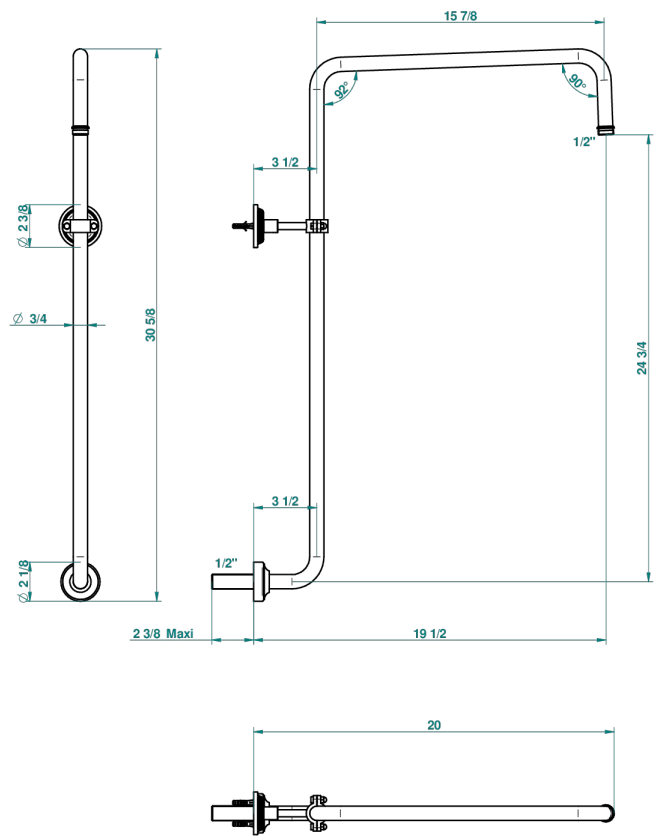

GRAND CENTRAL METAL WITH LEVER

U9L-83

Gebogener Brausearm für Kopfbrause 1/2"

THG[®]
PARIS

60390

29/08/2018

EIGENSCHAFTEN

- Grand central Metal with lever
- Gebogener Brausearm für Kopfbrause 1/2"

VERFÜGBARE OBERFLÄCHEN

Altnickel - H28
Blassgold - F30
Blassgold matt unlackiert - F31
Bronze hell - D01
Chrom - A02
Chrom matt - C02

Gold - F01
Gold matt - F07
Kupfer altrot matt lackiert - H07
Mattschwarz keramik - D30
Natural smoked Brass - A13
Nickel matt - C01

Pvd nickel matt - H56
Pvd umber - H66
Pvd umber matt - H67
Silbernichel - B01