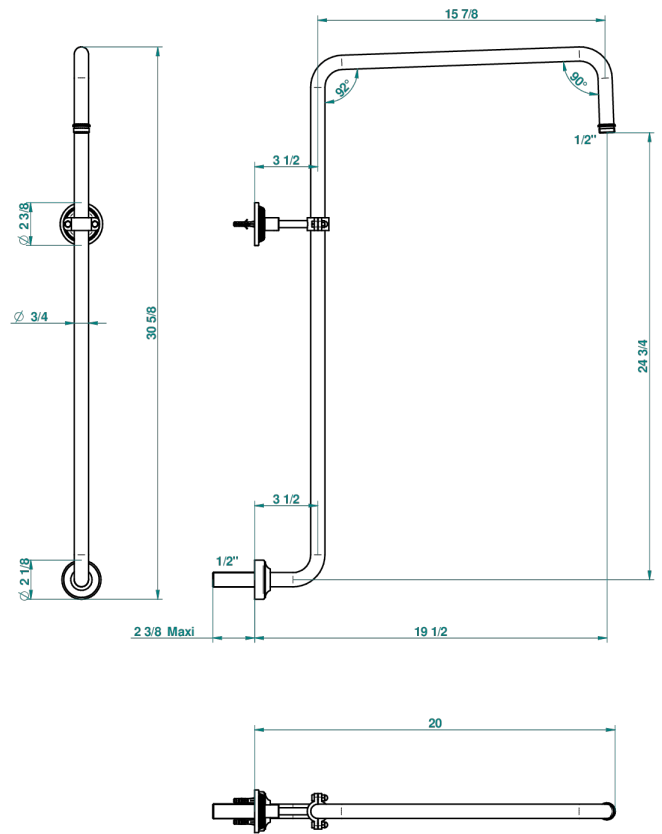

GRAND CENTRAL METAL

U9K-83

Curved shower arm 1/2"

THG[®]
PARIS

60390

29/08/2018

CARACTERÍSTICAS

- Grand central Metal
- Curved shower arm 1/2"

Níquel viejo - H28
Polished chrome with gold inlay - GA1
Pvd blush - H62
Pvd blush mate - H60
Pvd color latón - H49
Pvd color latón mate - H50

Pvd color níquel - H55
Pvd color níquel mate - H56
Pvd color oro - H52
Pvd color oro mate - H53
Pvd grafito - H64
Pvd grafito mate - H65

Pvd marrón bronce - F33
Pvd marrón bronce mate - F34
Pvd umber - H66
Pvd umber mate - H67