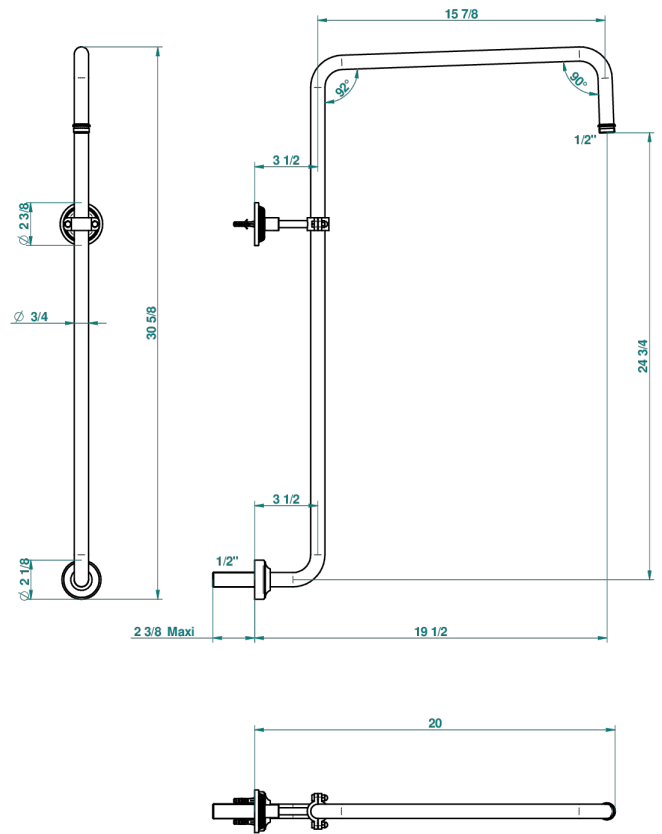

# GRAND CENTRAL METAL

U9K-83

Bras courbé pour pomme de douche 1/2"

THG<sup>®</sup>  
PARIS

60390

29/08/2018

## CARACTÉRISTIQUES

- Grand Central Métal
- Bras courbé pour pomme de douche 1/2"