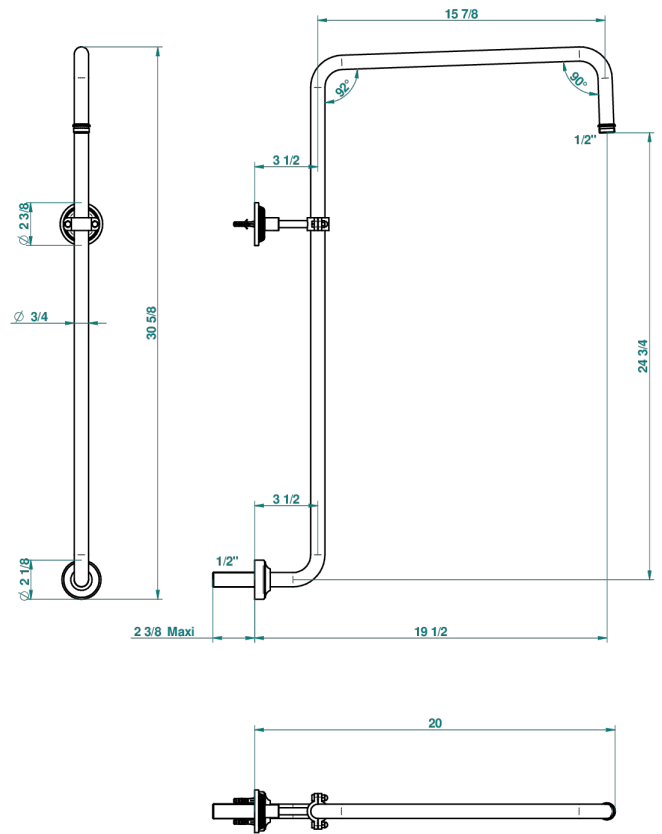

GRAND CENTRAL METAL

U9K-83

Gebogener Brausearm für Kopfbrause 1/2"

THG[®]
PARIS

60390

29/08/2018

EIGENSCHAFTEN

- Grand central Metal
- Gebogener Brausearm für Kopfbrause 1/2"

VERFÜGBARE OBERFLÄCHEN

Altnickel - H28
Blassgold - F30
Blassgold matt unlackiert - F31
Bronze hell - D01
Chrom - A02
Chrom matt - C02

Gold - F01
Gold matt - F07
Kupfer altrot matt lackiert - H07
Mattschwarz keramik - D30
Natural smoked Brass - A13
Nickel matt - C01

Pvd nickel matt - H56
Pvd umber - H66
Pvd umber matt - H67
Silbernichel - B01