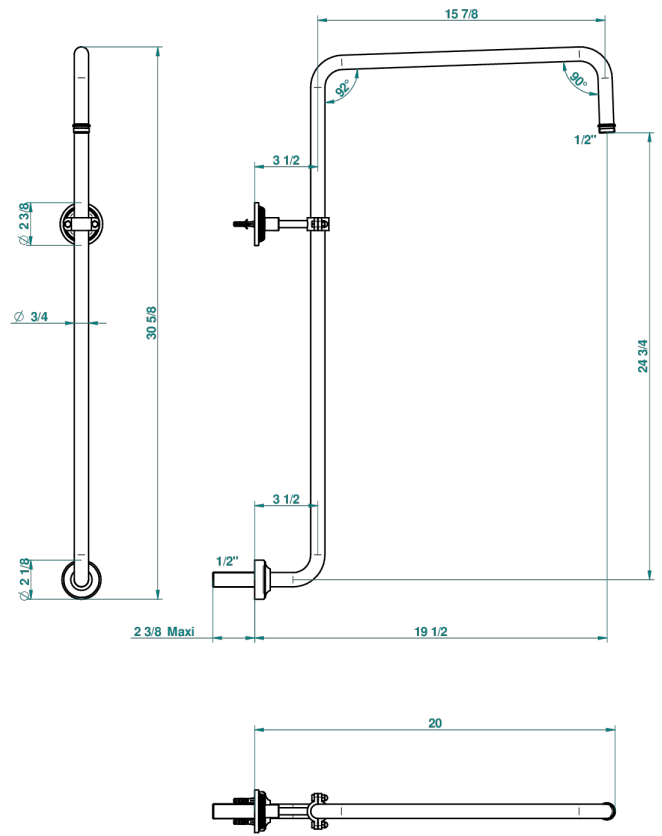

GRAND CENTRAL METAL

U9K-83

莲蓬头弯管臂, 1/2"

THG[®]
PARIS

60390

29/08/2018

特色

- Grand central Metal
- 莲蓬头弯管臂, 1/2"

可选饰面

Black ceram - D30
Blush PVD - H62
Graphite PVD - H64
Matt Umber PVD - H67
Matt blush PVD - H60
Matt graphite PVD - H65

Natural smoked Brass - A13
PVD哑光棕铜 - F34
PVD哑光金 - H53
PVD哑光铜 - H50
PVD哑光镍 - H56
PVD抛光铜 - H49

PVD棕铜 - F33
PVD金色 - H52
PVD镍 - H55
Polished chrome with gold inlay - GA1
Umber PVD - H66
哑光复古铜 - H07

哑光浅金 - F31
哑光金 - F07
哑光铬 - C02
哑光镍 - C01
复古镍 - H28
抛光金 (24K金) - F01

抛光铬 - A02
抛光镍 - B01
浅金 - F30
漆面铜 - D01