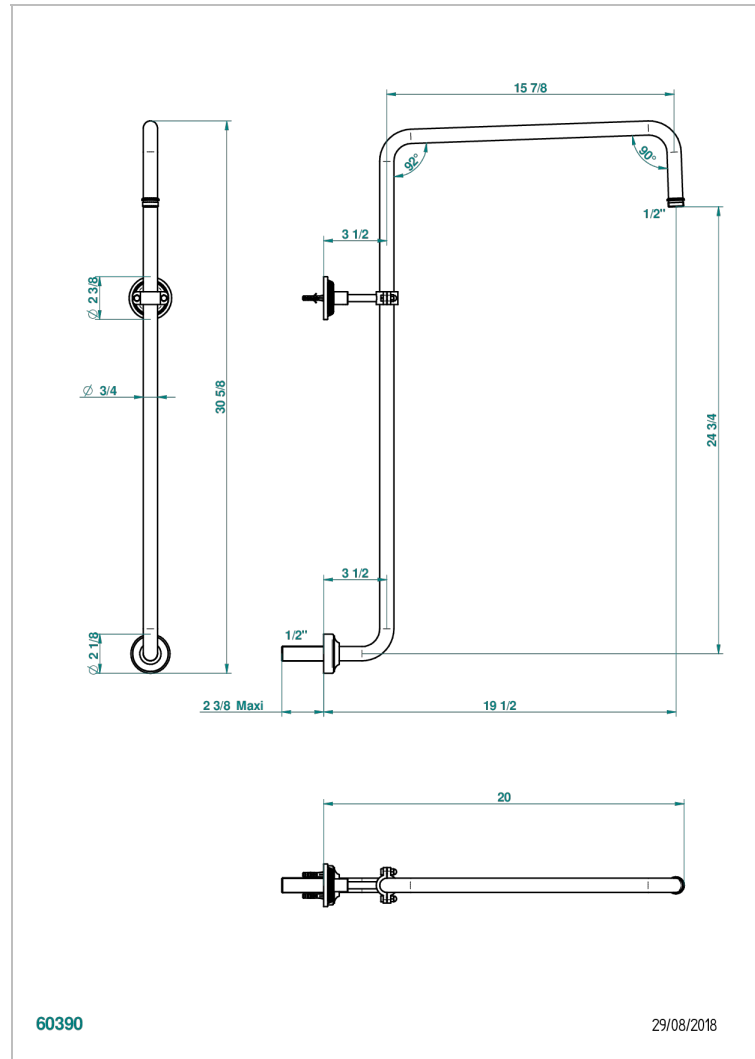

WEST COAST WHITE ONYX WITH LEVER HANDLES

U9H-83

Curved shower arm 1/2"

60390

29/08/2018

CARACTERÍSTICAS

- West Coast White Onyx with lever handles
- Curved shower arm 1/2"

ACABADOS DISPONIBLES

Bronce claro - D01
Cerámica negra mate - D30
Cobre viejo mate - H07
Cromo - A02
Cromo mate - C02
Dorado - F01

Dorado mate - F07
Dorado pálido - F30
Dorado pálido mate (sin barniz) - F31
Natural smoked Brass - A13
Níquel - B01
Níquel mate - C01

Níquel viejo - H28
Pvd blush - H62
Pvd blush mate - H60
Pvd color latón - H49
Pvd color latón mate - H50
Pvd color níquel - H55

Pvd color níquel mate - H56
Pvd color oro - H52
Pvd color oro mate - H53
Pvd grafito - H64
Pvd grafito mate - H65
Pvd marrón bronce - F33

Pvd marrón bronce mate - F34
Pvd umber - H66
Pvd umber mate - H67