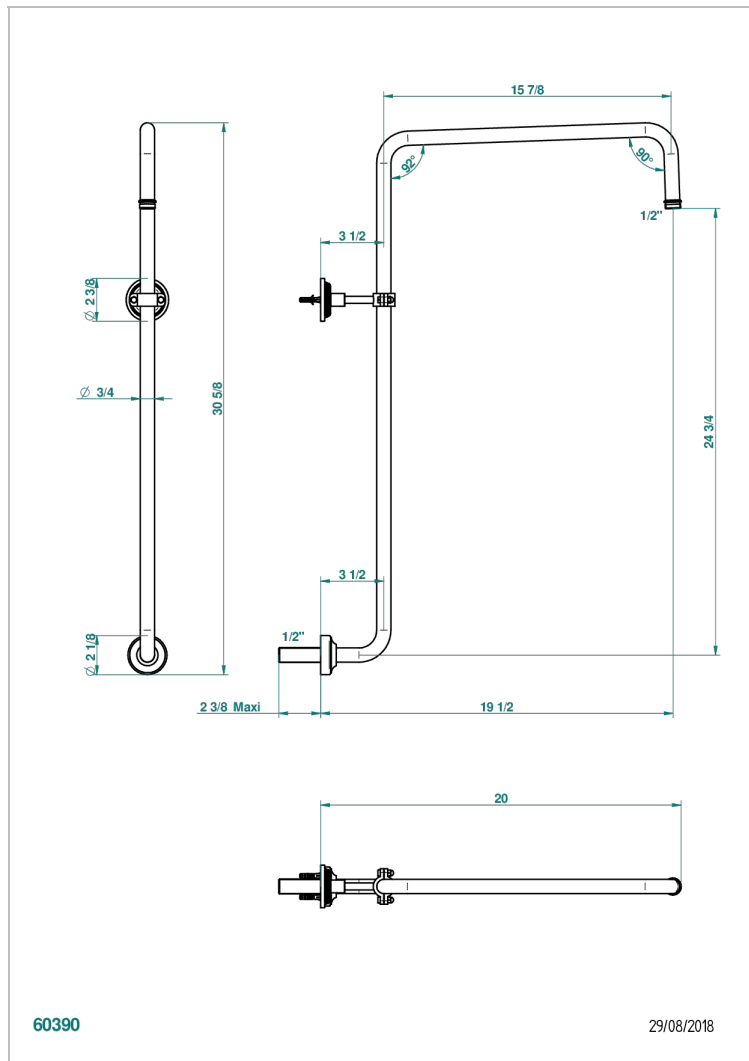

U9H-83

Трубка-консоль криволинейная 1/2"

60390

29/08/2018

ХАРАКТЕРИСТИКИ

- West coast с ручками-рукоятками с белым ониксом
- Трубка-консоль криволинейная 1/2"

ДОСТУПНЫЕ ВАРИАНТЫ ПОКРЫТИЙ

Black ceram - D30
Blush PVD - H62
Graphite PVD - H64
Matt Umber PVD - H67
Matt blush PVD - H60
Matt graphite PVD - H65

Natural smoked Brass - A13
Umber PVD - H66
Бронза - D01
Золото - F01
Матовая красная старинная медь - H07
Матовое золото - F07

Матовое светлое золото - F31
Матовый никель - C01
Матовый хром - C02
Никель - B01
Покрытие PVD бронза - F33
Покрытие PVD золотистый цвет - H52

Покрытие PVD латунь - H49
Покрытие PVD матовая бронза - F34
Покрытие PVD матовая латунь - H50
Покрытие PVD матовый золотистый - H53
Покрытие PVD матовый никель - H56
Покрытие PVD никель - H55

Светлое золото - F30
Состаренный никель - H28
Хром - A02