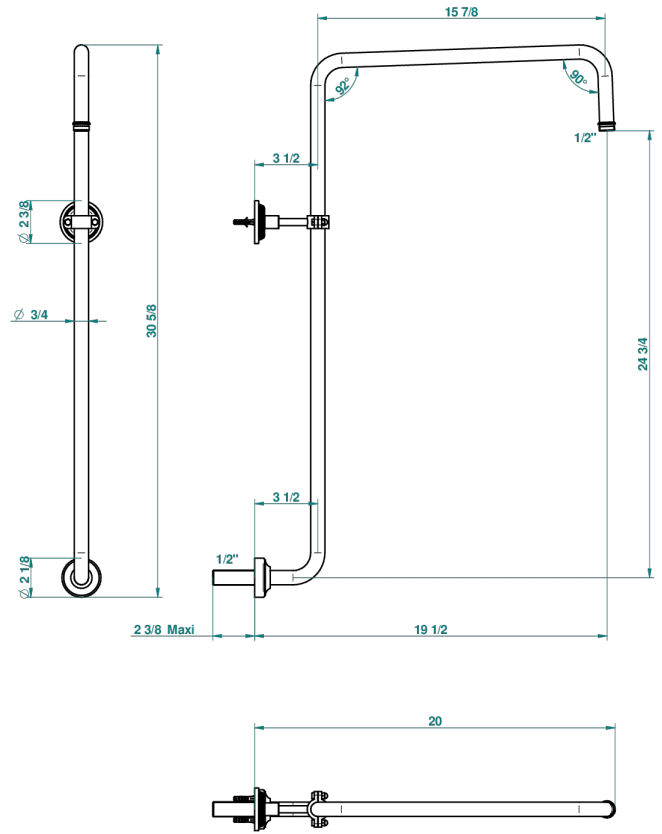

WEST COAST WHITE ONYX

U9G-83

Curved shower arm 1/2"

THG[®]
PARIS

60390

29/08/2018

CARACTERÍSTICAS

- West Coast White Onyx
- Curved shower arm 1/2"

ACABADOS DISPONIBLES

Bronce claro - D01
Cerámica negra mate - D30
Cobre viejo mate - H07
Cromo - A02
Cromo mate - C02
Dorado - F01

Dorado mate - F07
Dorado pálido - F30
Dorado pálido mate (sin barniz) - F31
Natural smoked Brass - A13
Níquel - B01
Níquel mate - C01

Níquel viejo - H28
Pvd blush - H62
Pvd blush mate - H60
Pvd color latón - H49
Pvd color latón mate - H50
Pvd color níquel - H55

Pvd color níquel mate - H56
Pvd color oro - H52
Pvd color oro mate - H53
Pvd grafito - H64
Pvd grafito mate - H65
Pvd marrón bronce - F33

Pvd marrón bronce mate - F34
Pvd umber - H66
Pvd umber mate - H67