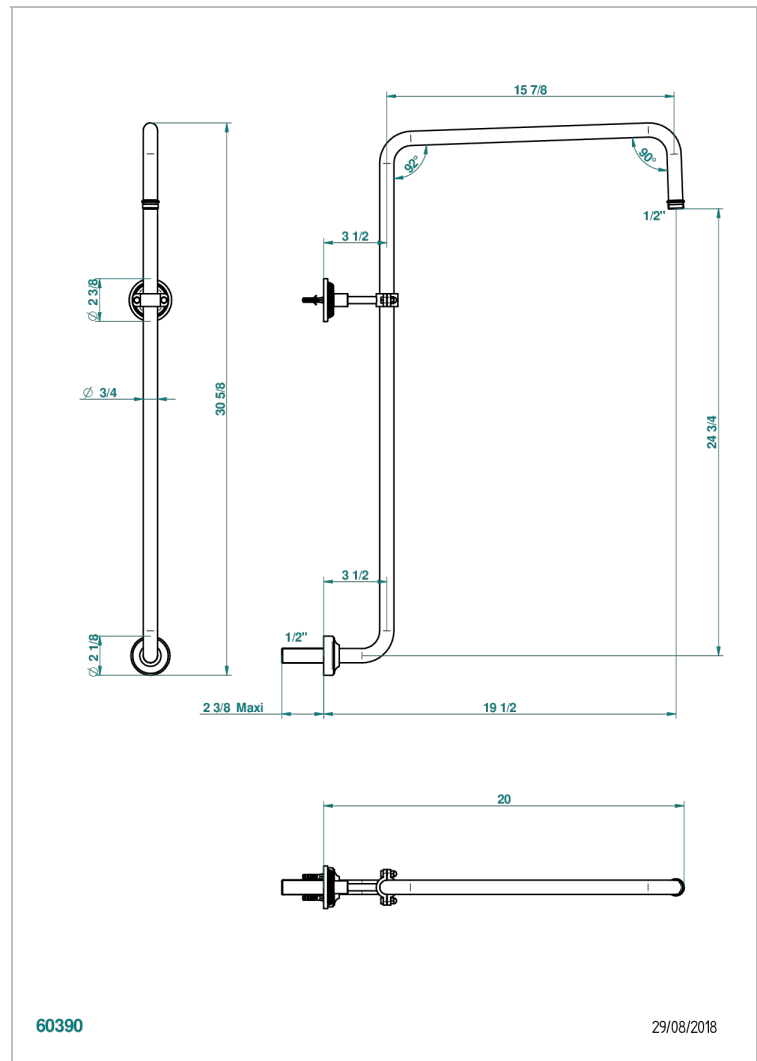

# WEST COAST WHITE ONYX

U9G-83

Gebogener Brausearm für Kopfbrause 1/2"

THG<sup>®</sup>  
PARIS

60390

29/08/2018

## EIGENSCHAFTEN

- West Coast White Onyx
- Gebogener Brausearm für Kopfbrause 1/2"

## VERFÜGBARE OBERFLÄCHEN

Altnickel - H28  
Blassgold - F30  
Blassgold matt unlackiert - F31  
Bronze hell - D01  
Chrom - A02  
Chrom matt - C02

Gold - F01  
Gold matt - F07  
Kupfer altrot matt lackiert - H07  
Mattschwarz keramik - D30  
Natural smoked Brass - A13  
Nickel matt - C01