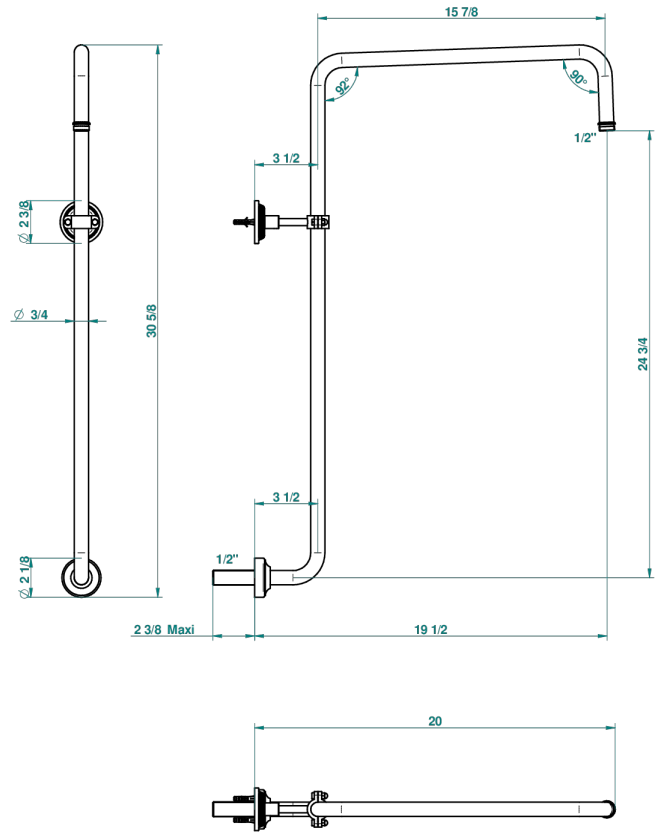

WEST COAST ONYX BLANC

U9G-83

Bras courbé pour pomme de douche 1/2"

THG[®]
PARIS

60390

29/08/2018

CARACTÉRISTIQUES

- West Coast Onyx blanc
- Bras courbé pour pomme de douche 1/2"

FINITIONS DISPONIBLES

Bronze clair - D01
Chromé - A02
Chromé mat - C02
Doré brillant - F01
Doré mat - F07
Laiton fumé naturel - A13

Nickel brillant - B01
Nickel mat - C01
Noir mat céramique - D30
Or pâle - F30
Or pâle mat - F31
Pvd blush - H62