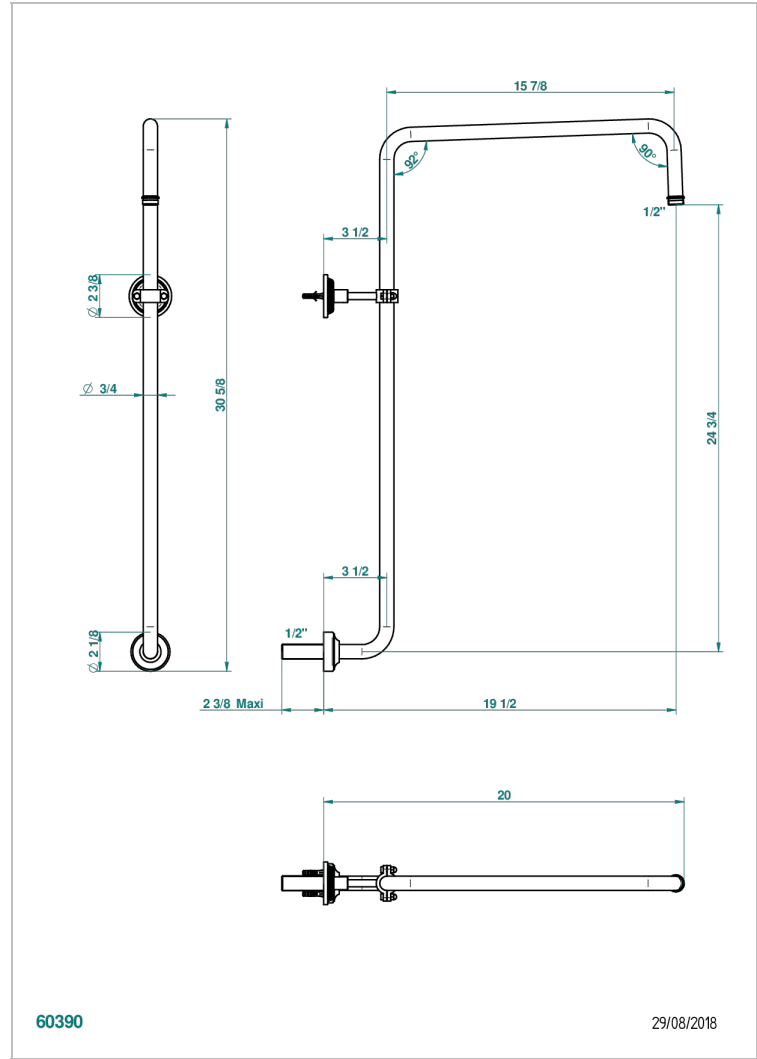

# WEST COAST WHITE ONYX

U9G-83

莲蓬头弯管臂, 1/2"

THG<sup>®</sup>  
PARIS

## 特色

- West Coast White Onyx
- 莲蓬头弯管臂, 1/2"

PVD棕铜 - F33  
PVD金色 - H52  
PVD镍 - H55  
Umber PVD - H66  
哑光复古铜 - H07  
哑光浅金 - F31

哑光金 - F07  
哑光铬 - C02  
哑光镍 - C01  
复古镍 - H28  
抛光金 (24K金) - F01  
抛光铬 - A02

抛光镍 - B01  
浅金 - F30  
漆面铜 - D01