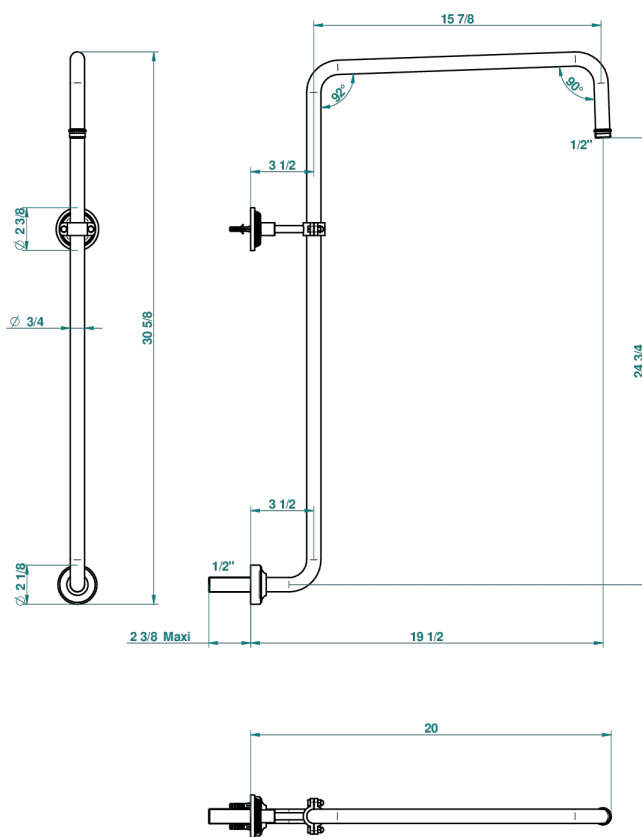

# WEST COAST ONYX NOIR A MANETTES

U9F-83

Bras courbé pour pomme de douche 1/2"

THG  
PARIS

60390

29/08/2018

## CARACTÉRISTIQUES

- West Coast Onyx noir à manettes
- Bras courbé pour pomme de douche 1/2"