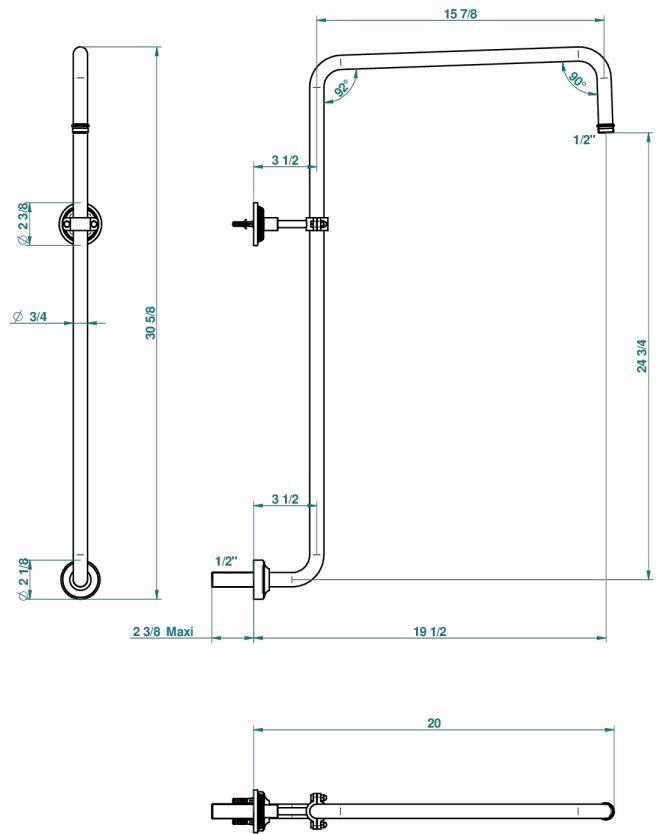

WEST COAST BLACK ONYX WITH LEVER

U9F-83

Gebogener Brausearm für Kopfbrause 1/2"

THG[®]
PARIS

60390

29/08/2018

EIGENSCHAFTEN

- West Coast Black Onyx with lever
- Gebogener Brausearm für Kopfbrause 1/2"

VERFÜGBARE OBERFLÄCHEN

Altnickel - H28
Blassgold - F30
Blassgold matt unlackiert - F31
Bronze hell - D01
Chrom - A02
Chrom matt - C02

Gold - F01
Gold matt - F07
Kupfer altrot matt lackiert - H07
Mattschwarz keramik - D30
Natural smoked Brass - A13
Nickel matt - C01

Pvd umber - H66
Pvd umber matt - H67
Silbernickel - B01