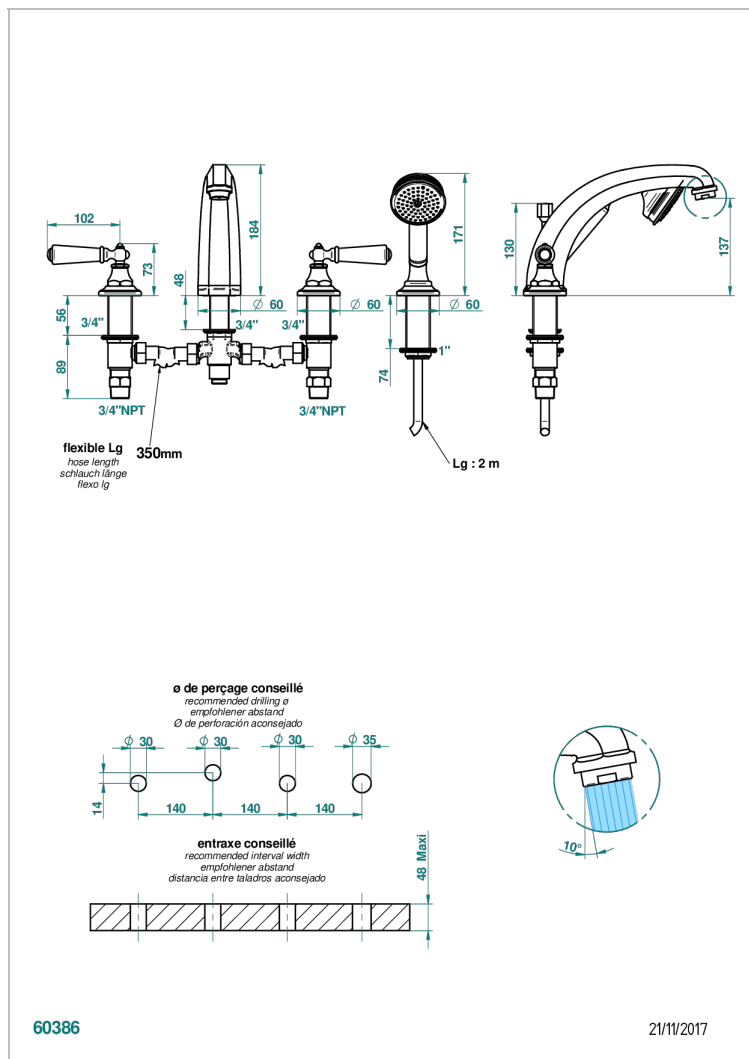

CHARLESTON A MANETTES METAL LISSE

G3N-112BSGBHUS

Mélangeur bain douche 4 trous sur gorge avec bec haut super goliath à inversion - standard américain

CARACTÉRISTIQUES

- Charleston à manettes métal lisse
- Mélangeur bain douche 4 trous sur gorge avec bec haut super goliath à inversion - standard américain