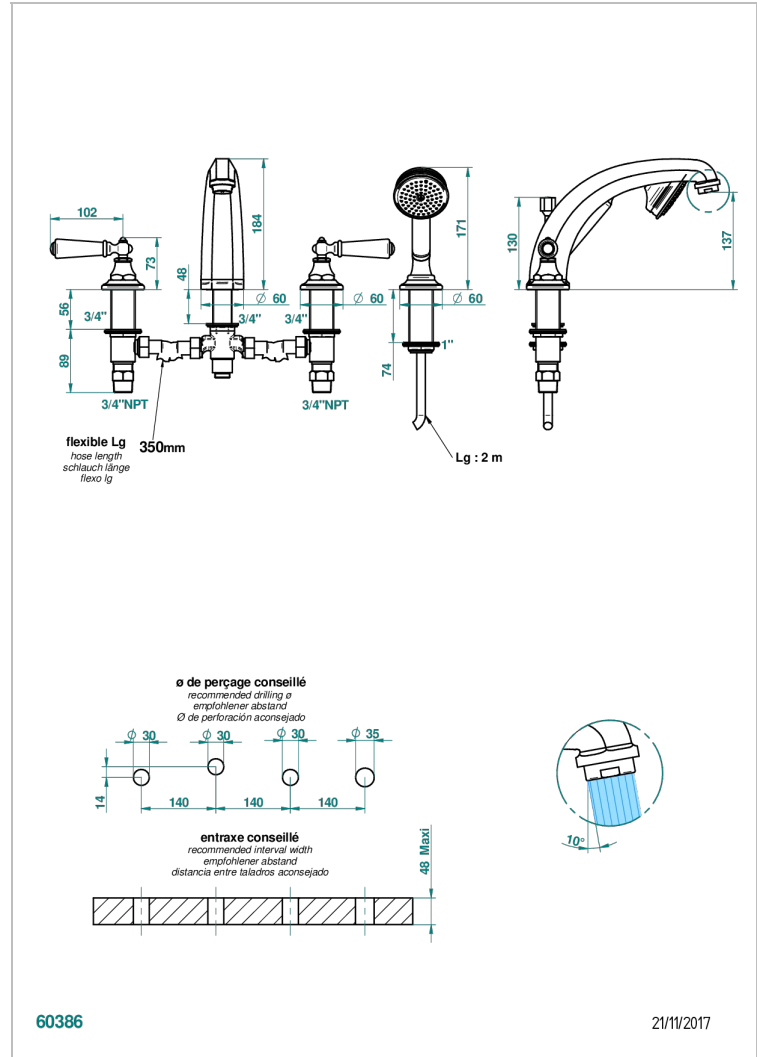

CHARLESTON CON MANETAS METAL LISO

G3N-112BSGBHUS

Mélangeur bain douche 4 trous sur gorge avec bec haut super goliath à inversion - standard américain

CARACTERÍSTICAS

- Charleston con manetas metal liso
- Mélangeur bain douche 4 trous sur gorge avec bec haut super goliath à inversion - standard américain