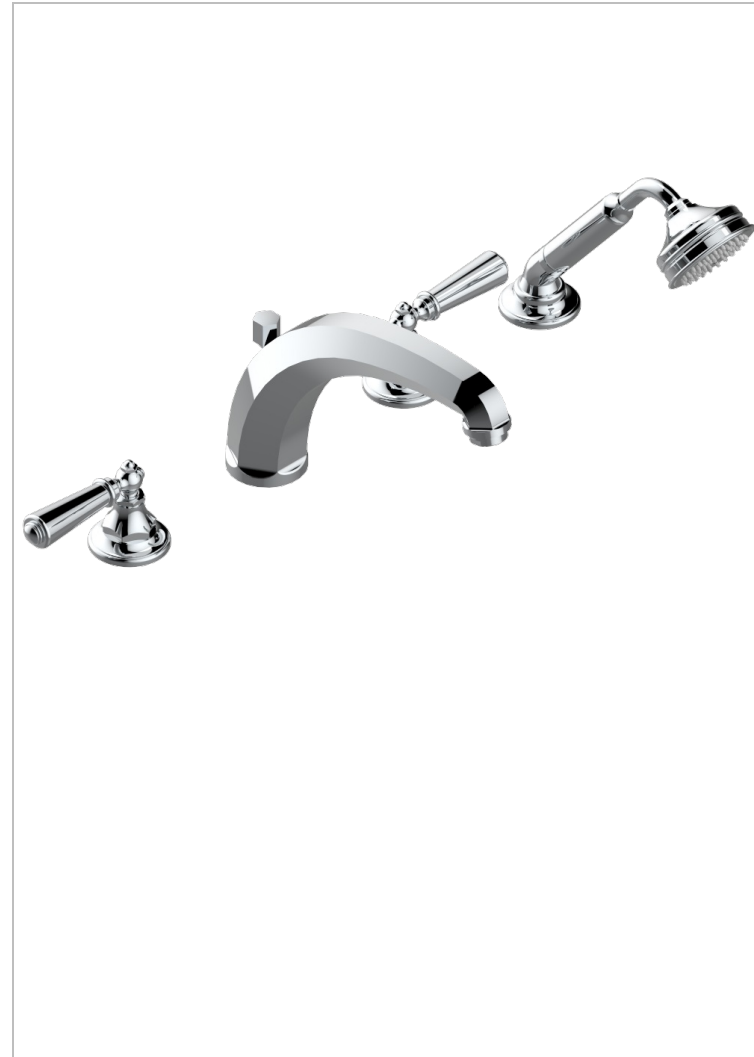

CHARLESTON CON MANETAS METAL LISO

G3N-112BSGBHUS

Mélangeur bain douche 4 trous sur gorge avec bec haut super goliath à inversion - standard américain

CARACTERÍSTICAS

- Charleston con manetas metal liso
- Mélangeur bain douche 4 trous sur gorge avec bec haut super goliath à inversion - standard américain

ACABADOS DISPONIBLES

Bronce claro - D01
Cerámica negra mate - D30
Cobre viejo mate - H07
Cromo - A02
Cromo / dorado - G02
Cromo mate - C02

Dorado - F01
Dorado mate - F07
Dorado pálido - F30
Dorado pálido mate (sin barniz) - F31
Natural smoked Brass - A13
Níquel - B01

Níquel mate - C01
Níquel viejo - H28
Pvd blush - H62
Pvd blush mate - H60
Pvd color latón - H49
Pvd color latón mate - H50

Pvd color níquel - H55
Pvd color níquel mate - H56
Pvd color oro - H52
Pvd color oro mate - H53
Pvd grafito - H64
Pvd grafito mate - H65