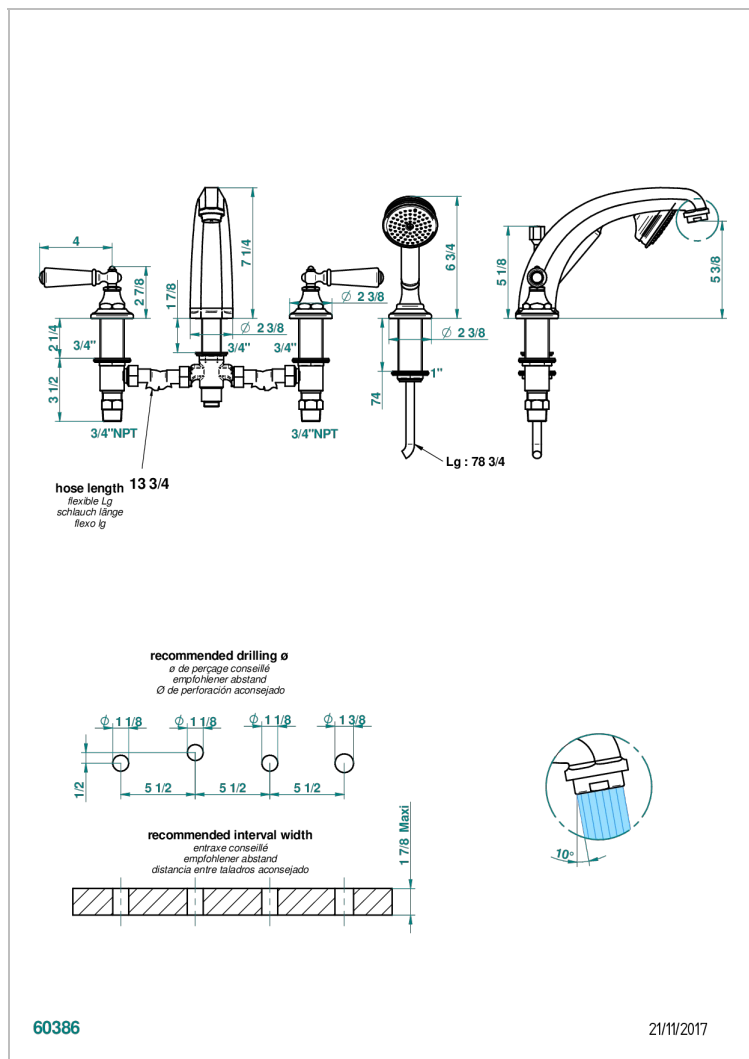

CHARLESTON A MANETTES METAL LISSE

G3N-112BSGBHUS

Mélangeur bain douche 4 trous sur gorge avec bec haut super goliath à inversion - standard américain

CARACTÉRISTIQUES

- Charleston à manettes métal lisse
- Mélangeur bain douche 4 trous sur gorge avec bec haut super goliath à inversion - standard américain