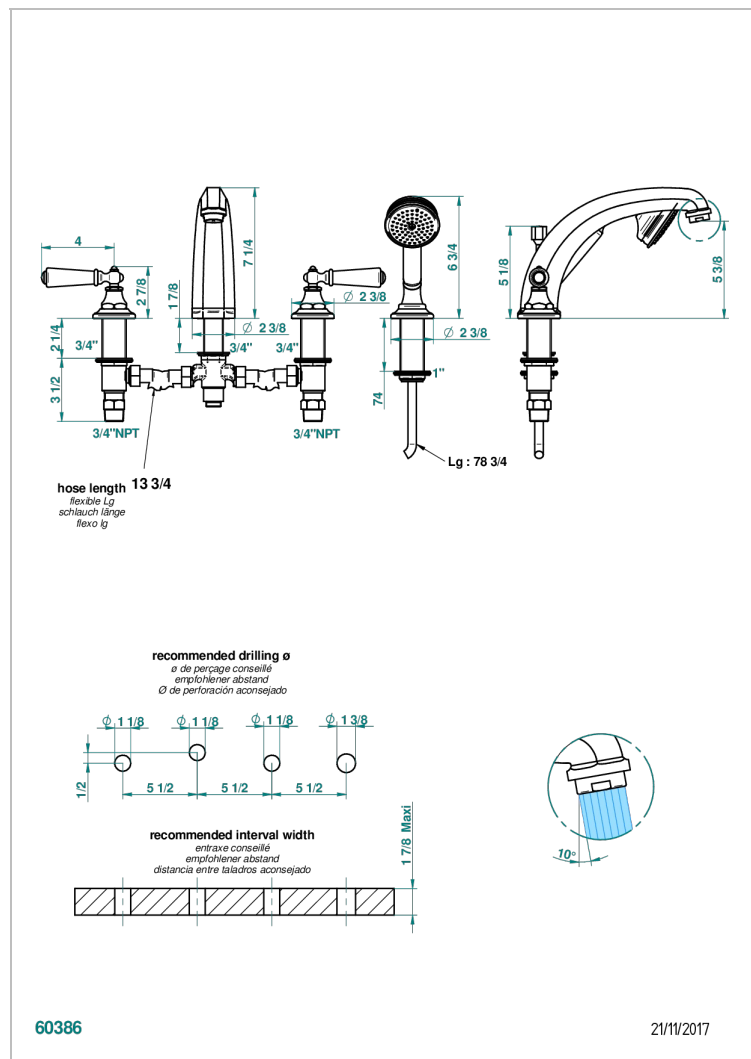

CHARLESTON CON MANETAS METAL LISO

G3N-112BSGBHUS

Mélangeur bain douche 4 trous sur gorge avec bec haut super goliath à inversion - standard américain

CARACTERÍSTICAS

- Charleston con manetas metal liso
- Mélangeur bain douche 4 trous sur gorge avec bec haut super goliath à inversion - standard américain