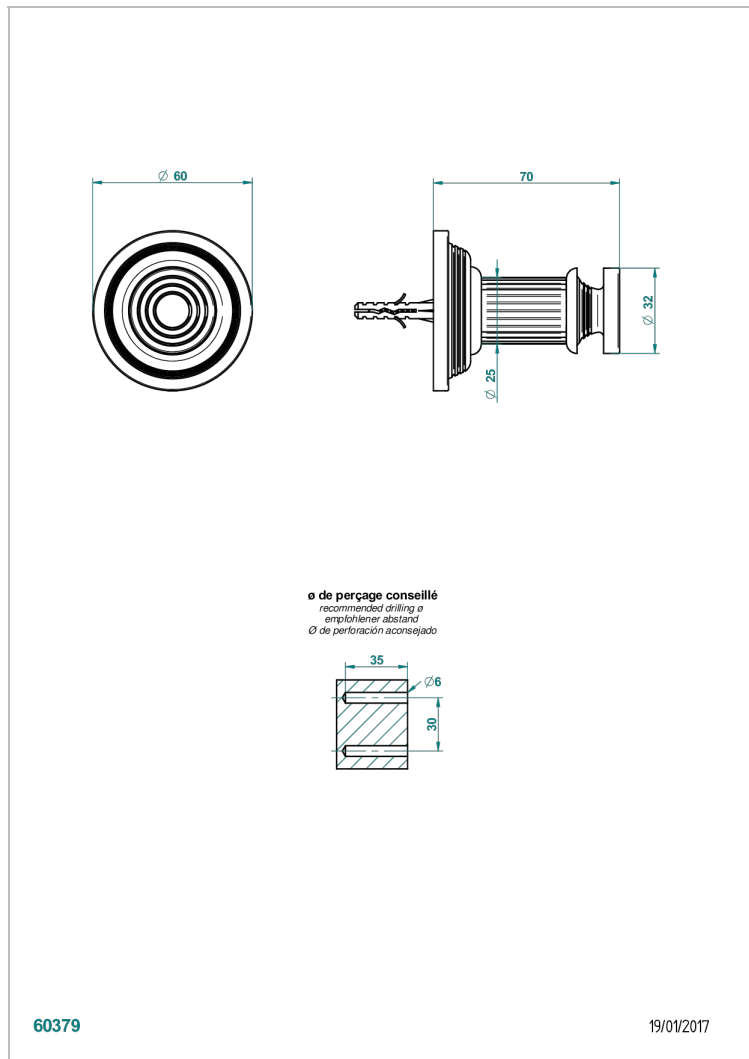

GRAND CENTRAL ONYX BLANC A MANETTES

U9S-517

Porte-peignoir

THG[®]
PARIS

CARACTÉRISTIQUES

- Grand Central Onyx blanc à manettes
- Porte-peignoir

FINITIONS DISPONIBLES

Bronze clair - D01
Chromé - A02
Chromé mat - C02
Doré brillant - F01
Doré mat - F07
Laiton fumé naturel - A13

Nickel brillant - B01
Nickel mat - C01
Noir mat céramique - D30
Or pâle - F30
Or pâle mat - F31
Pvd blush - H62

Pvd blush mat - H60
Pvd couleur bronze brown - F33
Pvd couleur bronze brown - mat - F34
Pvd couleur doré - H52
Pvd couleur doré mat - H53
Pvd couleur laiton - H49

Pvd couleur laiton mat - H50
Pvd couleur nickel - H55
Pvd couleur nickel mat - H56
Pvd graphite - H64
Pvd graphite mat - H65
Pvd umber - H66

Pvd umber mat - H67
Vieux cuivre rouge mat - H07
Vieux nickel - H28