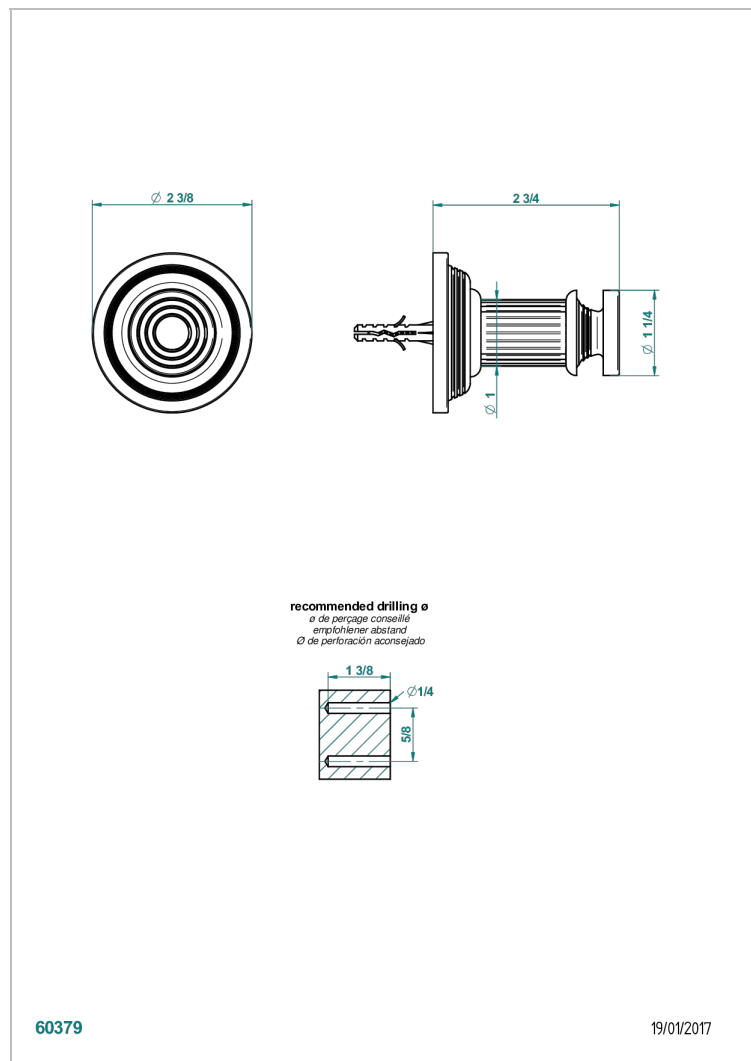

GRAND CENTRAL ONYX BLANC A MANETTES

U9S-517

Porte-peignoir

60379

19/01/2017

CARACTÉRISTIQUES

- Grand Central Onyx blanc à manettes
- Porte-peignoir

FINITIONS DISPONIBLES

Bronze clair - D01
Chromé - A02
Chromé mat - C02
Doré brillant - F01
Doré mat - F07
Laiton fumé naturel - A13

Nickel brillant - B01
Nickel mat - C01
Noir mat céramique - D30
Or pâle - F30
Or pâle mat - F31
Pvd blush - H62