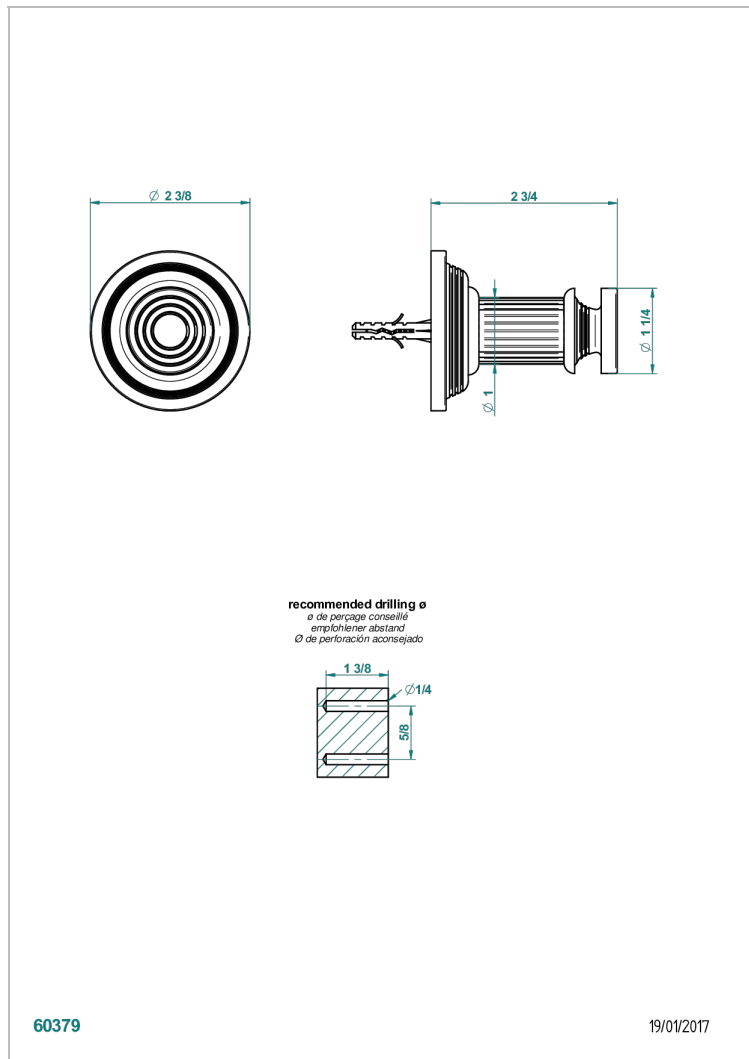

# GRAND CENTRAL WHITE ONYX WITH LEVER HANDLES

U9S-517

Percha de baño

60379

19/01/2017

## CARACTERÍSTICAS

- Grand central White Onyx with lever handles
- Percha de baño