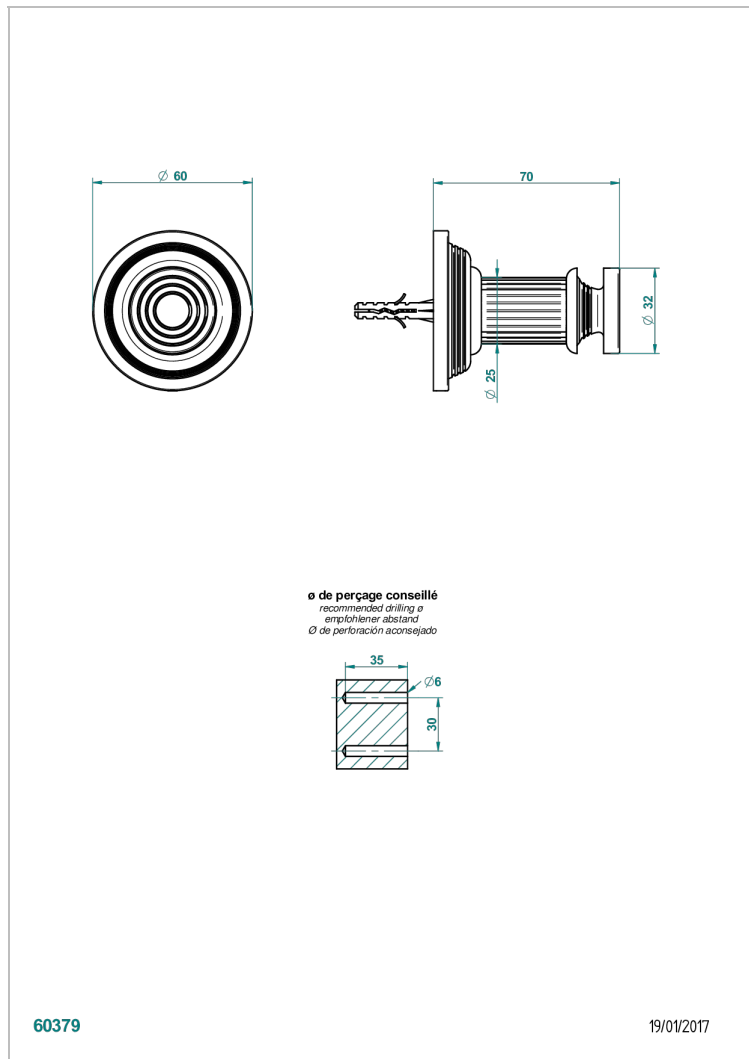

## CARACTÉRISTIQUES

- Grand Central Onyx blanc à manettes
- Porte-peignoir