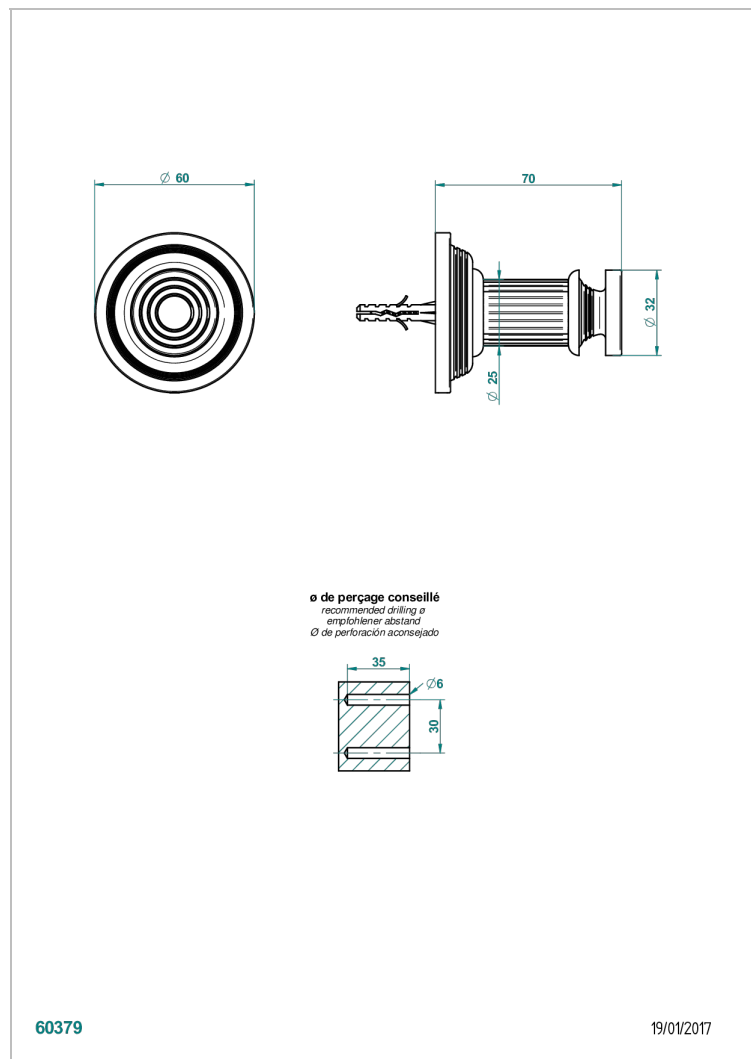

GRAND CENTRAL WHITE ONYX WITH LEVER HANDLES

U9S-517

Percha de baño

60379

19/01/2017

CARACTERÍSTICAS

- Grand central White Onyx with lever handles
- Percha de baño

ACABADOS DISPONIBLES