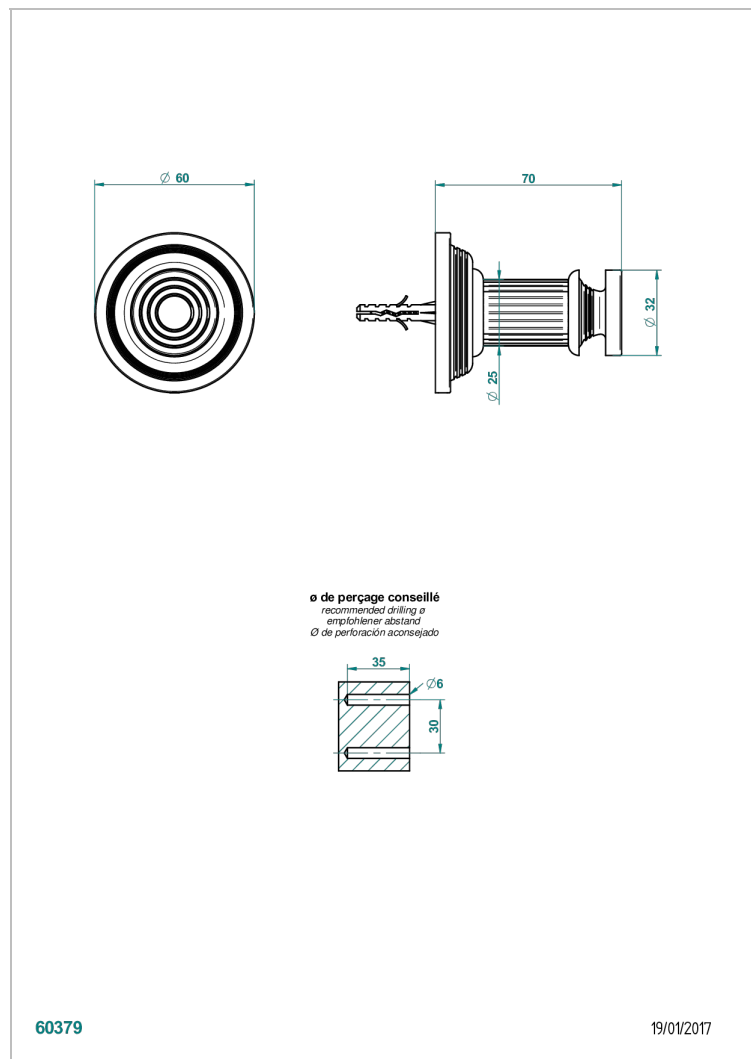

GRAND CENTRAL WHITE ONYX WITH LEVER HANDLES

U9S-517

Bademantelhalter

60379

19/01/2017

EIGENSCHAFTEN

- Grand central White Onyx with lever handles
- Bademantelhalter

VERFÜGBARE OBERFLÄCHEN