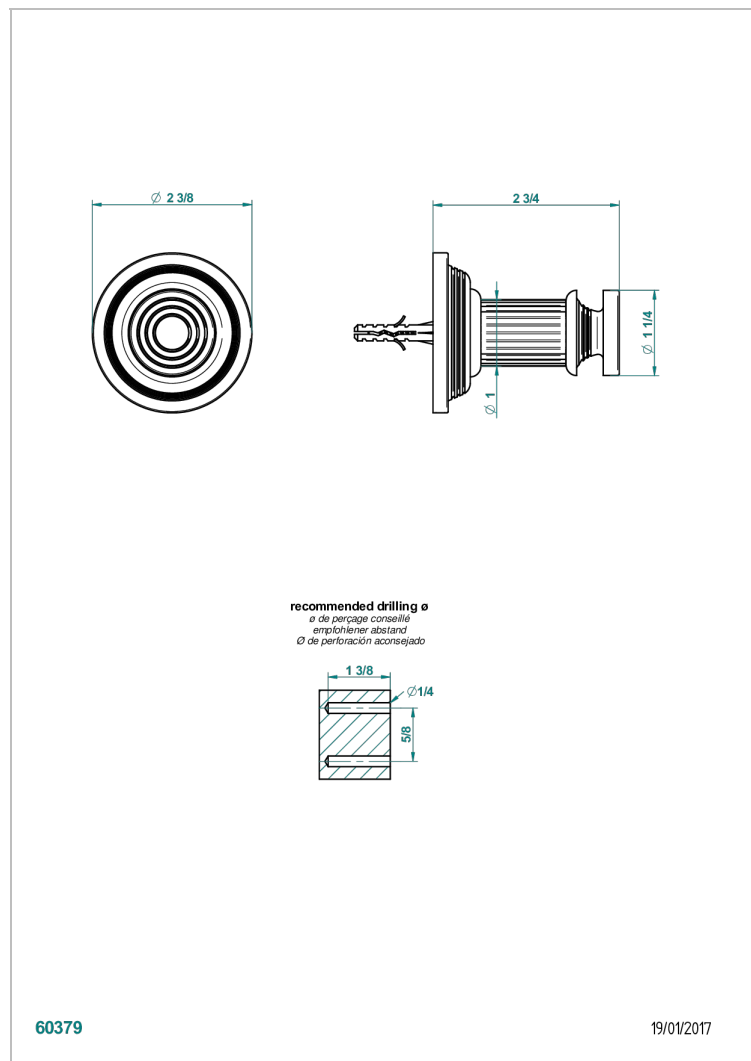

GRAND CENTRAL ONYX BLANC A MANETTES

U9S-517

Porte-peignoir

60379

19/01/2017

CARACTÉRISTIQUES

- Grand Central Onyx blanc à manettes
- Porte-peignoir

FINITIONS DISPONIBLES

Bronze clair - D01
Chromé - A02
Chromé mat - C02
Doré brillant - F01
Doré mat - F07
Laiton fumé naturel - A13

Nickel brillant - B01
Nickel mat - C01
Noir mat céramique - D30
Or pâle - F30
Or pâle mat - F31
Pvd blush - H62

Pvd blush mat - H60
Pvd couleur bronze brown - F33
Pvd couleur bronze brown - mat - F34
Pvd couleur doré - H52
Pvd couleur doré mat - H53
Pvd couleur laiton - H49

Pvd couleur laiton mat - H50
Pvd couleur nickel - H55
Pvd couleur nickel mat - H56
Pvd graphite - H64
Pvd graphite mat - H65
Pvd umber - H66

Pvd umber mat - H67
Vieux cuivre rouge mat - H07
Vieux nickel - H28