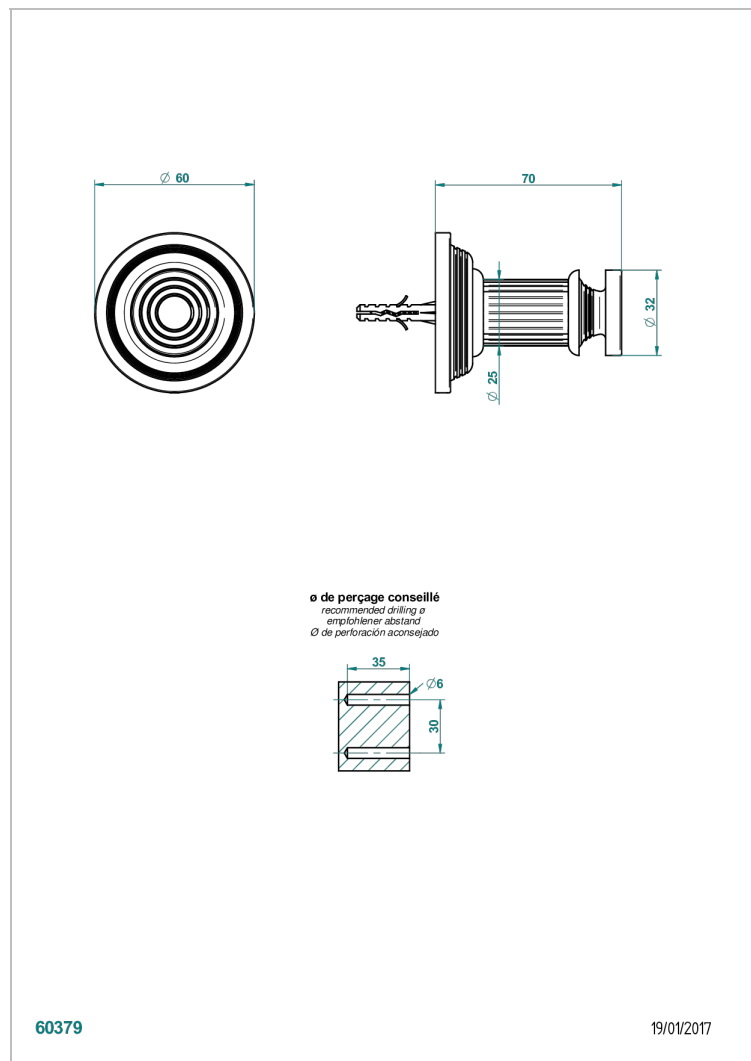

GRAND CENTRAL WHITE ONYX WITH LEVER HANDLES

U9S-517

Percha de baño

60379

19/01/2017

CARACTERÍSTICAS

- Grand central White Onyx with lever handles
- Percha de baño

ACABADOS DISPONIBLES