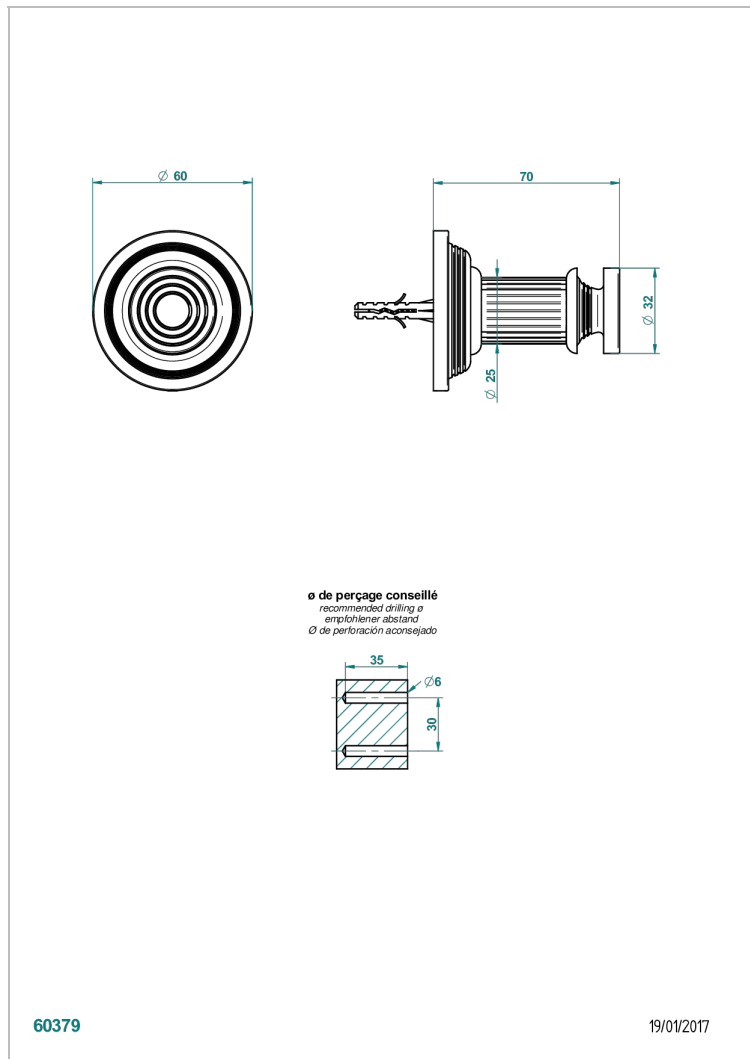

GRAND CENTRAL WHITE ONYX WITH LEVER HANDLES

U9S-517

浴衣钩

60379

19/01/2017

特色

- Grand central White Onyx with lever handles
- 浴衣钩

可选饰面

PVD棕铜 - F33
PVD金色 - H52
PVD镍 - H55
Umber PVD - H66
哑光复古铜 - H07
哑光浅金 - F31

哑光金 - F07
哑光铬 - C02
哑光镍 - C01
复古镍 - H28
抛光金 (24K金) - F01
抛光铬 - A02

抛光镍 - B01
浅金 - F30
漆面铜 - D01