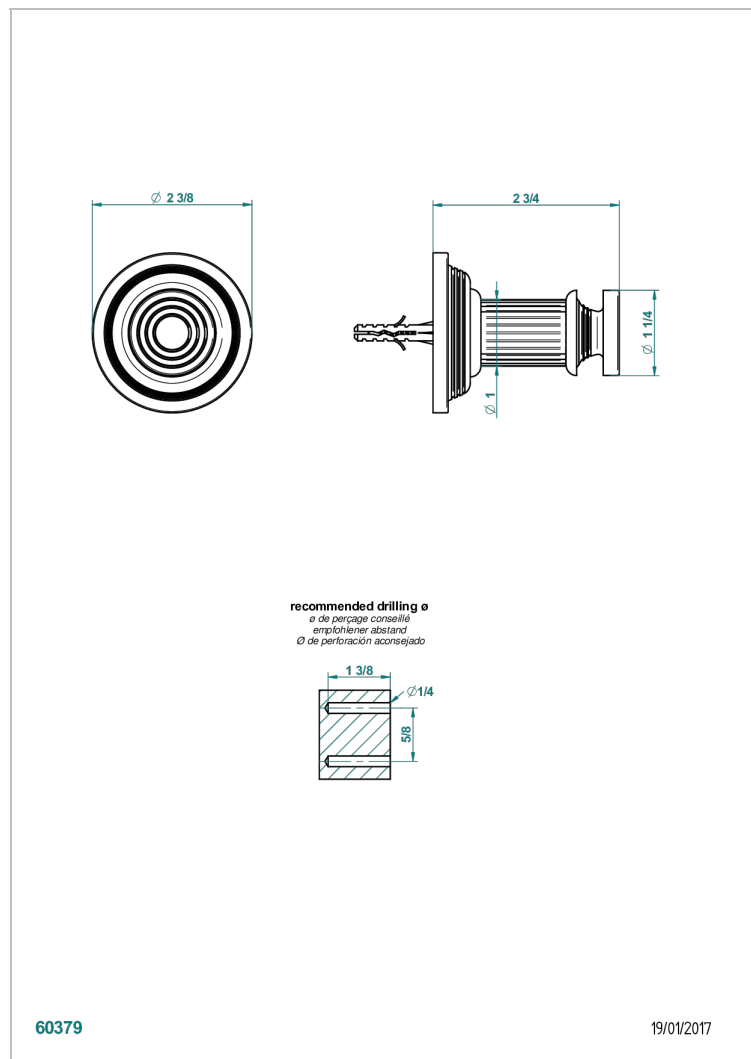

GRAND CENTRAL ONYX BLANC A MANETTES

U9S-517

Porte-peignoir

60379

19/01/2017

CARACTÉRISTIQUES

- Grand Central Onyx blanc à manettes
- Porte-peignoir

FINITIONS DISPONIBLES