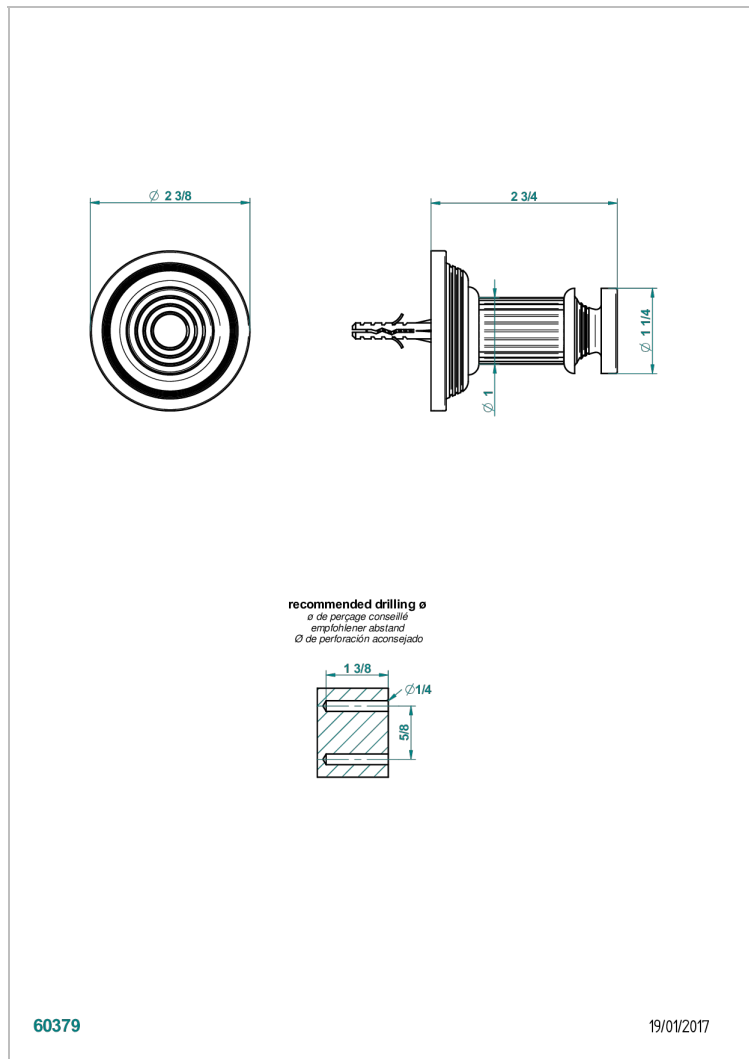

GRAND CENTRAL WHITE ONYX WITH LEVER HANDLES

U9S-517

Percha de baño

60379

19/01/2017

CARACTERÍSTICAS

- Grand central White Onyx with lever handles
- Percha de baño

ACABADOS DISPONIBLES