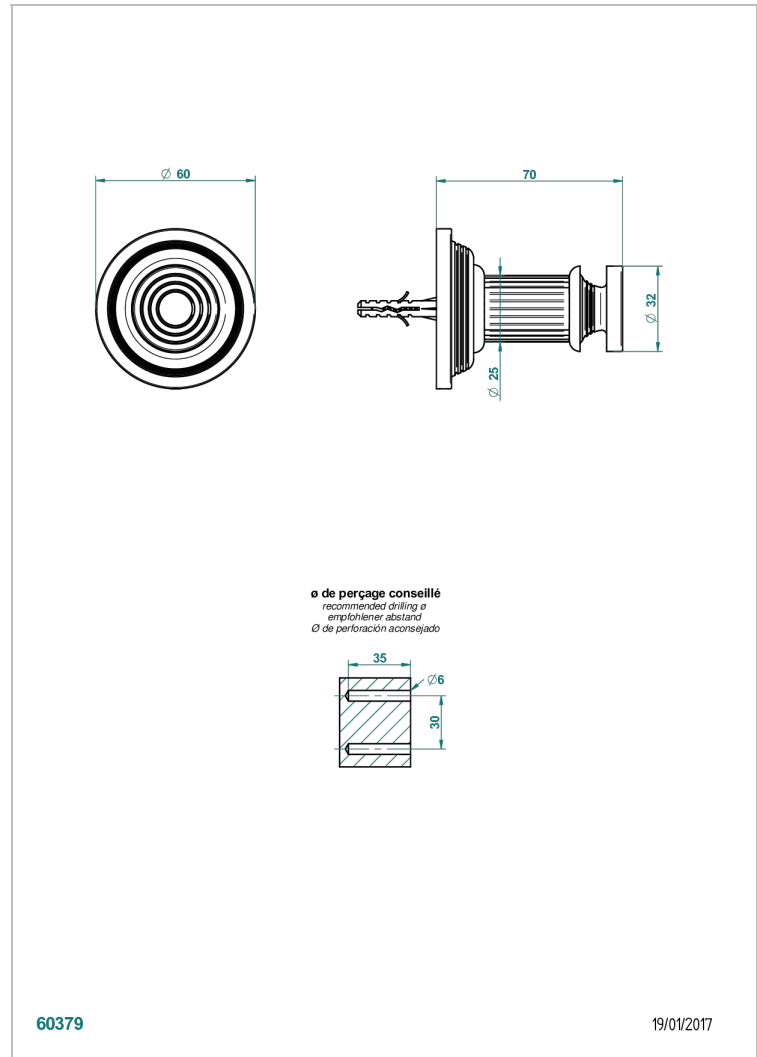

GRAND CENTRAL ONYX BLANC

U9R-517

Porte-peignoir

THG®
PARIS

60379

19/01/2017

CARACTÉRISTIQUES

- Grand Central Onyx blanc
- Porte-peignoir

FINITIONS DISPONIBLES

Bronze clair - D01
Chromé - A02
Chromé mat - C02
Doré brillant - F01
Doré mat - F07
Laiton fumé naturel - A13

Nickel brillant - B01
Nickel mat - C01
Noir mat céramique - D30
Or pâle - F30
Or pâle mat - F31
Pvd blush - H62

Pvd blush mat - H60
Pvd couleur bronze brown - F33
Pvd couleur bronze brown - mat - F34
Pvd couleur doré - H52
Pvd couleur doré mat - H53
Pvd couleur laiton - H49

Pvd couleur laiton mat - H50
Pvd couleur nickel - H55
Pvd couleur nickel mat - H56
Pvd graphite - H64
Pvd graphite mat - H65
Pvd umber - H66

Pvd umber mat - H67
Vieux cuivre rouge mat - H07
Vieux nickel - H28