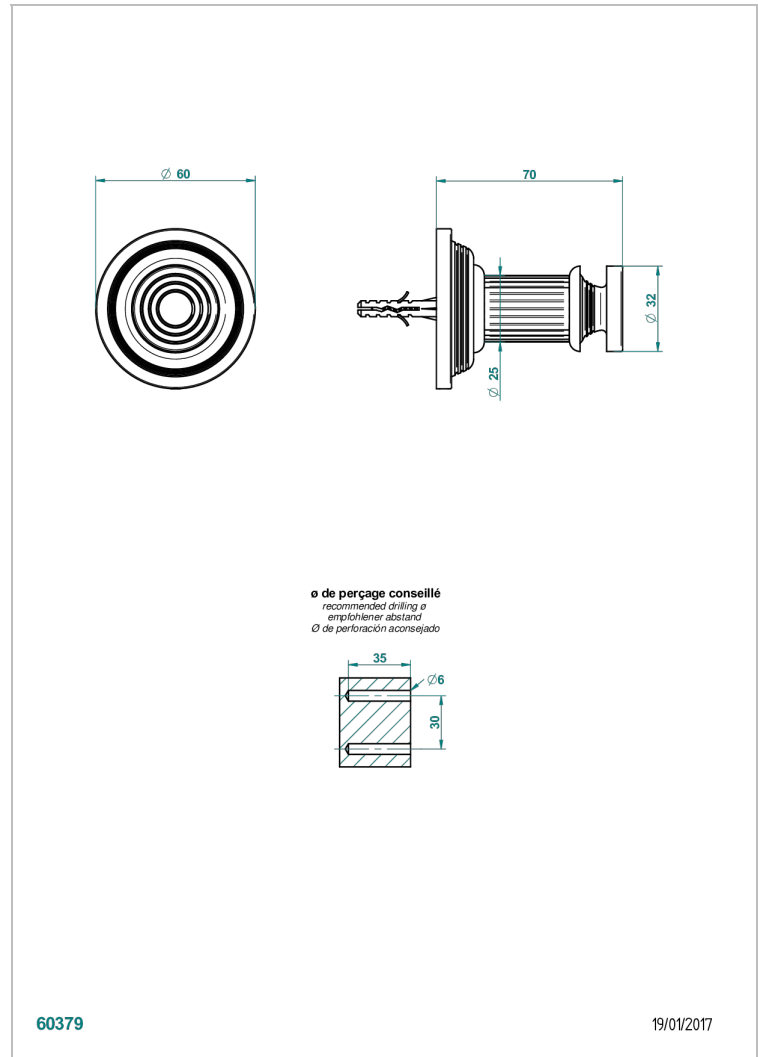

# GRAND CENTRAL WHITE ONYX

U9R-517

Percha de baño

THG<sup>®</sup>  
PARIS

## CARACTERÍSTICAS

- Grand central White Onyx
- Percha de baño