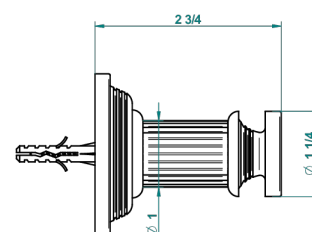

GRAND CENTRAL ONYX BLANC

U9R-517

Porte-peignoir

THG®
PARIS

60379

19/01/2017

CARACTÉRISTIQUES

- Grand Central Onyx blanc
- Porte-peignoir

FINITIONS DISPONIBLES

Bronze clair - D01
Chromé - A02
Chromé mat - C02
Doré brillant - F01
Doré mat - F07
Laiton fumé naturel - A13

Nickel brillant - B01
Nickel mat - C01
Noir mat céramique - D30
Or pâle - F30
Or pâle mat - F31
Pvd blush - H62

Pvd blush mat - H60
Pvd couleur bronze brown - F33
Pvd couleur bronze brown - mat - F34
Pvd couleur doré - H52
Pvd couleur doré mat - H53
Pvd couleur laiton - H49

Pvd couleur laiton mat - H50
Pvd couleur nickel - H55
Pvd couleur nickel mat - H56
Pvd graphite - H64
Pvd graphite mat - H65
Pvd umber - H66

Pvd umber mat - H67
Vieux cuivre rouge mat - H07
Vieux nickel - H28