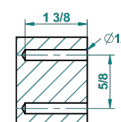

GRAND CENTRAL ONYX BLANC

U9R-517

Porte-peignoir

THG®
PARIS

60379

19/01/2017

CARACTÉRISTIQUES

- Grand Central Onyx blanc
- Porte-peignoir

FINITIONS DISPONIBLES

Bronze clair - D01
Chromé - A02
Chromé mat - C02
Doré brillant - F01
Doré mat - F07
Laiton fumé naturel - A13

Nickel brillant - B01
Nickel mat - C01
Noir mat céramique - D30
Or pâle - F30
Or pâle mat - F31
Pvd blush - H62

Pvd blush mat - H60
Pvd couleur bronze brown - F33
Pvd couleur bronze brown - mat - F34
Pvd couleur doré - H52
Pvd couleur doré mat - H53
Pvd couleur laiton - H49

Pvd couleur laiton mat - H50
Pvd couleur nickel - H55
Pvd couleur nickel mat - H56
Pvd graphite - H64
Pvd graphite mat - H65
Pvd umber - H66

Pvd umber mat - H67
Vieux cuivre rouge mat - H07
Vieux nickel - H28