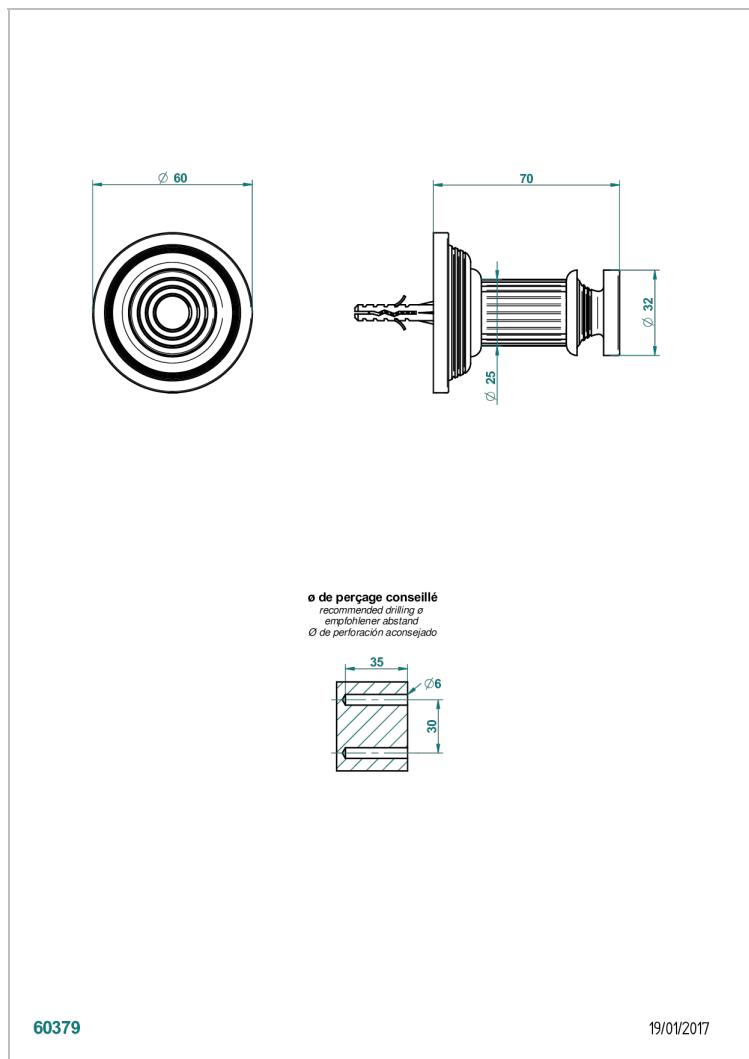

## CARACTÉRISTIQUES

- Grand Central Onyx blanc
- Porte-peignoir