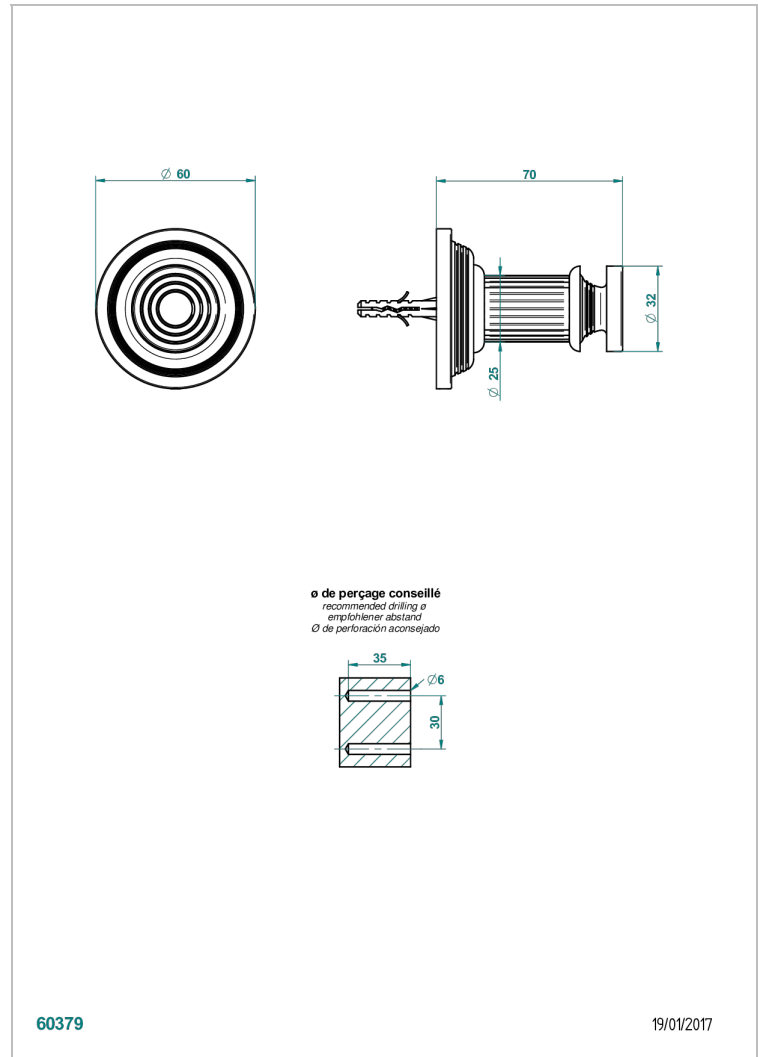

GRAND CENTRAL WHITE ONYX

U9R-517

Percha de baño

THG[®]
PARIS

60379

19/01/2017

CARACTERÍSTICAS

- Grand central White Onyx
- Percha de baño