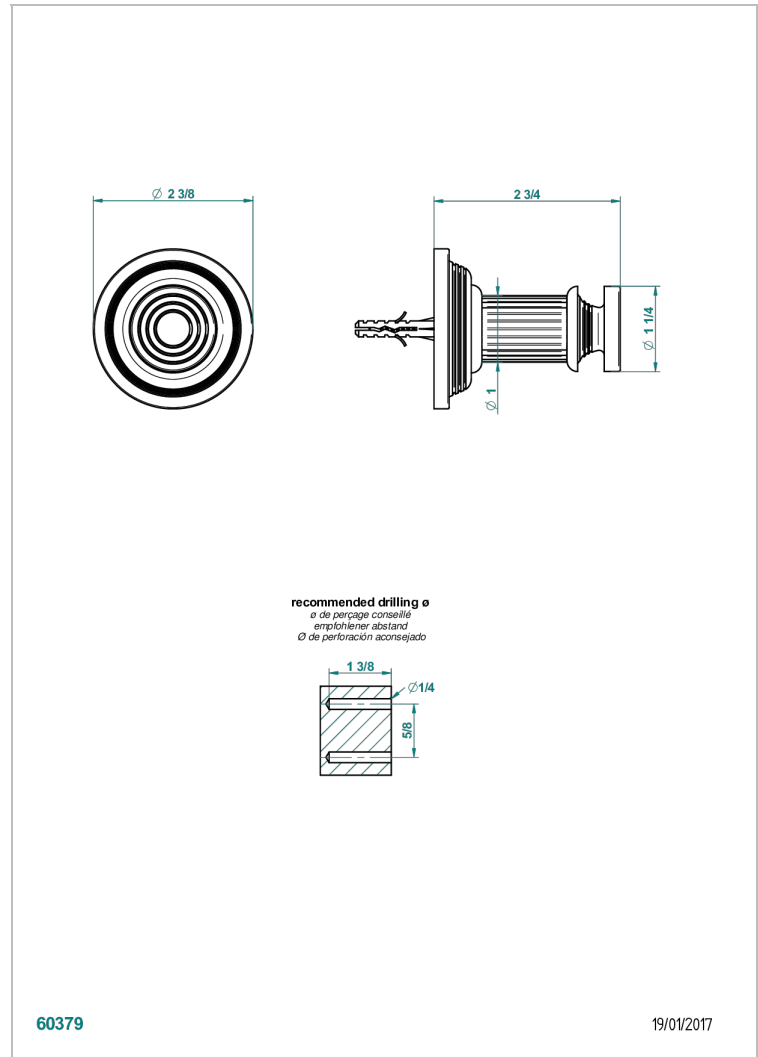

# GRAND CENTRAL WHITE ONYX

U9R-517

Percha de baño

THG<sup>®</sup>  
PARIS

60379

19/01/2017

## CARACTERÍSTICAS

- Grand central White Onyx
- Percha de baño