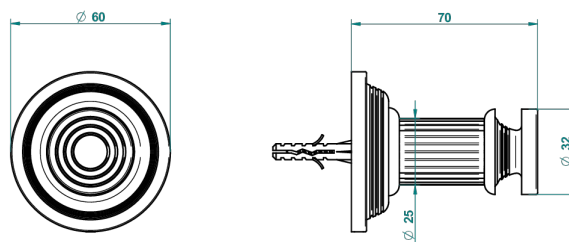

GRAND CENTRAL ONYX BLANC

U9R-517

Porte-peignoir

THG®
PARIS

60379

19/01/2017

CARACTÉRISTIQUES

- Grand Central Onyx blanc
- Porte-peignoir

FINITIONS DISPONIBLES

Bronze clair - D01
Chromé - A02
Chromé mat - C02
Doré brillant - F01
Doré mat - F07
Laiton fumé naturel - A13

Nickel brillant - B01
Nickel mat - C01
Noir mat céramique - D30
Or pâle - F30
Or pâle mat - F31
Pvd blush - H62

Pvd blush mat - H60
Pvd couleur bronze brown - F33
Pvd couleur bronze brown - mat - F34
Pvd couleur doré - H52
Pvd couleur doré mat - H53
Pvd couleur laiton - H49

Pvd couleur laiton mat - H50
Pvd couleur nickel - H55
Pvd couleur nickel mat - H56
Pvd graphite - H64
Pvd graphite mat - H65
Pvd umber - H66

Pvd umber mat - H67
Vieux cuivre rouge mat - H07
Vieux nickel - H28