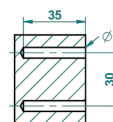

GRAND CENTRAL ONYX BLANC

U9R-517

Porte-peignoir

THG®
PARIS

60379

19/01/2017

CARACTÉRISTIQUES

- Grand Central Onyx blanc
- Porte-peignoir

FINITIONS DISPONIBLES

Bronze clair - D01
Chromé - A02
Chromé mat - C02
Doré brillant - F01
Doré mat - F07
Laiton fumé naturel - A13

Nickel brillant - B01
Nickel mat - C01
Noir mat céramique - D30
Or pâle - F30
Or pâle mat - F31
Pvd blush - H62

Pvd blush mat - H60
Pvd couleur bronze brown - F33
Pvd couleur bronze brown - mat - F34
Pvd couleur doré - H52
Pvd couleur doré mat - H53
Pvd couleur laiton - H49

Pvd couleur laiton mat - H50
Pvd couleur nickel - H55
Pvd couleur nickel mat - H56
Pvd graphite - H64
Pvd graphite mat - H65
Pvd umber - H66

Pvd umber mat - H67
Vieux cuivre rouge mat - H07
Vieux nickel - H28