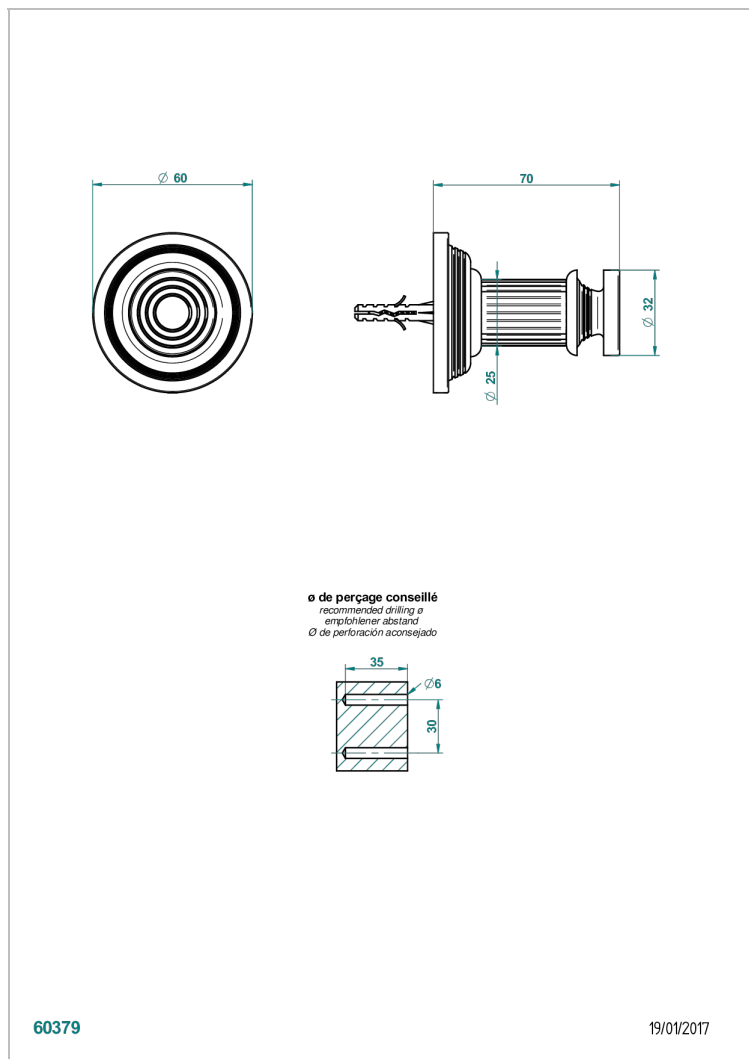

# GRAND CENTRAL WHITE ONYX

U9R-517

Percha de baño

THG<sup>®</sup>  
PARIS

## CARACTERÍSTICAS

- Grand central White Onyx
- Percha de baño