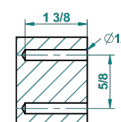

GRAND CENTRAL WHITE ONYX

U9R-517

Percha de baño

THG®
PARIS

60379

19/01/2017

CARACTERÍSTICAS

- Grand central White Onyx
- Percha de baño

ACABADOS DISPONIBLES

Bronce claro - D01
Cerámica negra mate - D30
Cobre viejo mate - H07
Cromo - A02
Cromo mate - C02
Dorado - F01

Dorado mate - F07
Dorado pálido - F30
Dorado pálido mate (sin barniz) - F31
Natural smoked Brass - A13
Níquel - B01
Níquel mate - C01

Níquel viejo - H28
Pvd blush - H62
Pvd blush mate - H60
Pvd color latón - H49
Pvd color latón mate - H50
Pvd color níquel - H55

Pvd color níquel mate - H56
Pvd color oro - H52
Pvd color oro mate - H53
Pvd grafito - H64
Pvd grafito mate - H65
Pvd marrón bronce - F33

Pvd marrón bronce mate - F34
Pvd umber - H66
Pvd umber mate - H67