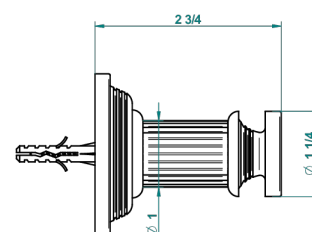

GRAND CENTRAL WHITE ONYX

U9R-517

Percha de baño

THG®
PARIS

60379

19/01/2017

CARACTERÍSTICAS

- Grand central White Onyx
- Percha de baño

ACABADOS DISPONIBLES

Bronce claro - D01
Cerámica negra mate - D30
Cobre viejo mate - H07
Cromo - A02
Cromo mate - C02
Dorado - F01

Dorado mate - F07
Dorado pálido - F30
Dorado pálido mate (sin barniz) - F31
Natural smoked Brass - A13
Níquel - B01
Níquel mate - C01

Níquel viejo - H28
Pvd blush - H62
Pvd blush mate - H60
Pvd color latón - H49
Pvd color latón mate - H50
Pvd color níquel - H55

Pvd color níquel mate - H56
Pvd color oro - H52
Pvd color oro mate - H53
Pvd grafito - H64
Pvd grafito mate - H65
Pvd marrón bronce - F33

Pvd marrón bronce mate - F34
Pvd umber - H66
Pvd umber mate - H67