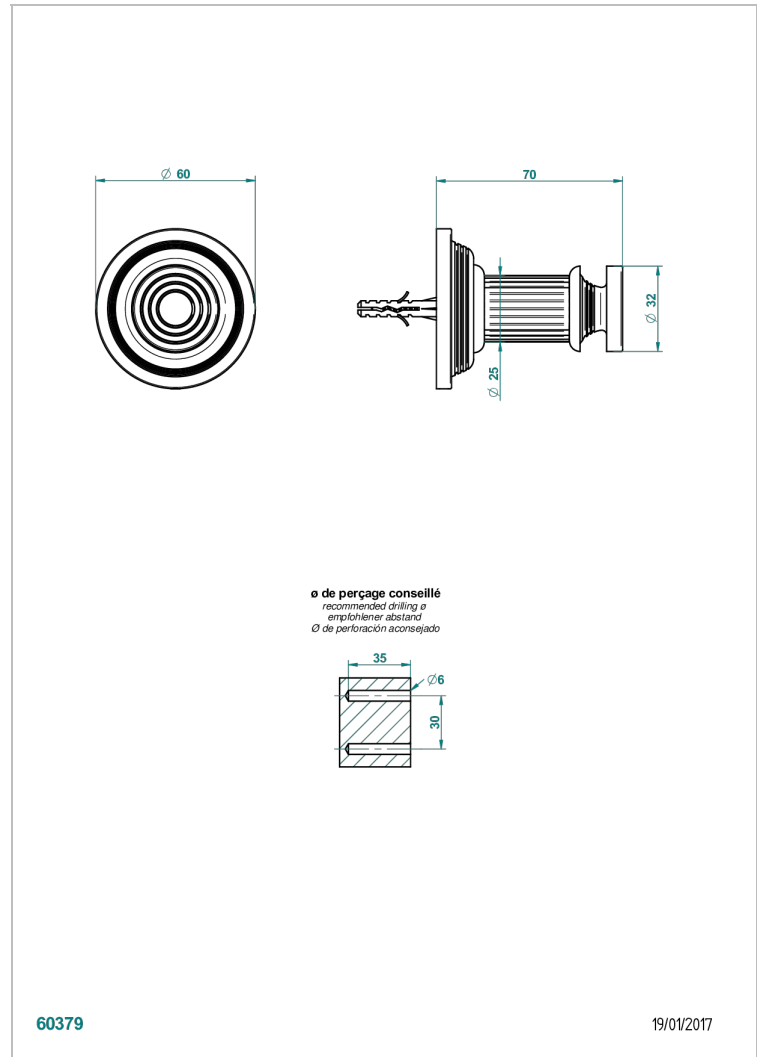

GRAND CENTRAL ONYX NOIR A MANETTES

U9N-517

Porte-peignoir

THG[®]
PARIS

CARACTÉRISTIQUES

- Grand Central Onyx noir à manettes
- Porte-peignoir

FINITIONS DISPONIBLES

Bronze clair - D01
Chromé - A02
Chromé mat - C02
Doré brillant - F01
Doré mat - F07
Laiton fumé naturel - A13

Nickel brillant - B01
Nickel mat - C01
Noir mat céramique - D30
Or pâle - F30
Or pâle mat - F31
Pvd blush - H62

Pvd blush mat - H60
Pvd couleur bronze brown - F33
Pvd couleur bronze brown - mat - F34
Pvd couleur doré - H52
Pvd couleur doré mat - H53
Pvd couleur laiton - H49