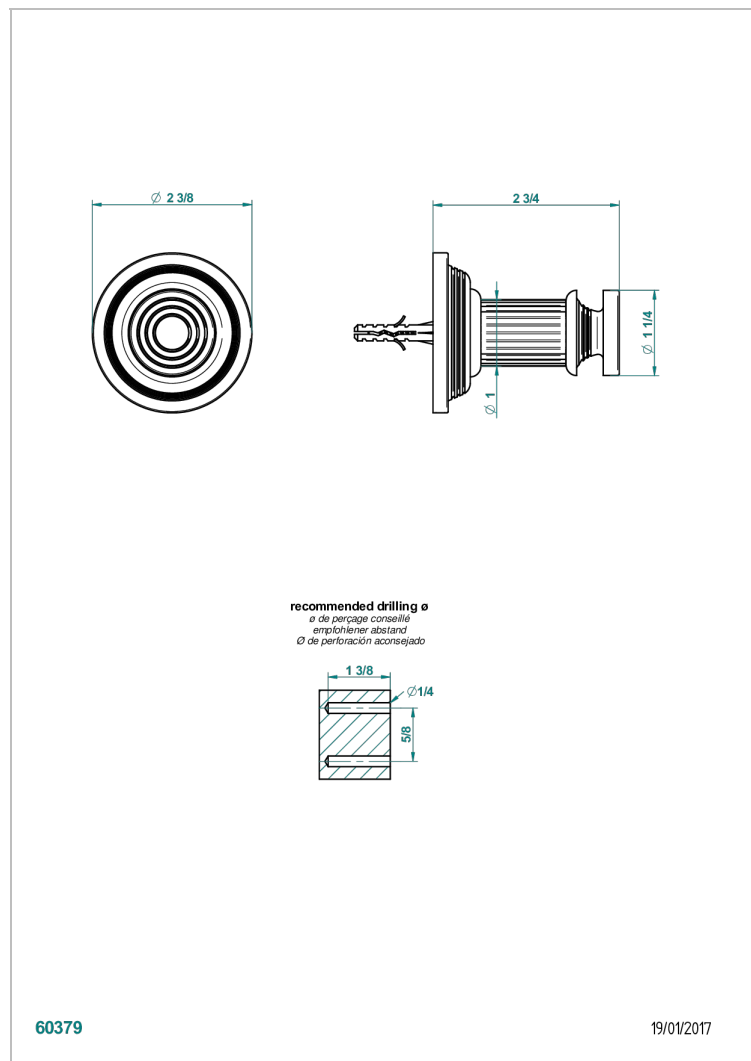

# GRAND CENTRAL BLACK ONYX WITH LEVER

U9N-517

Percha de baño

## CARACTERÍSTICAS

- Grand central Black Onyx with lever
- Percha de baño