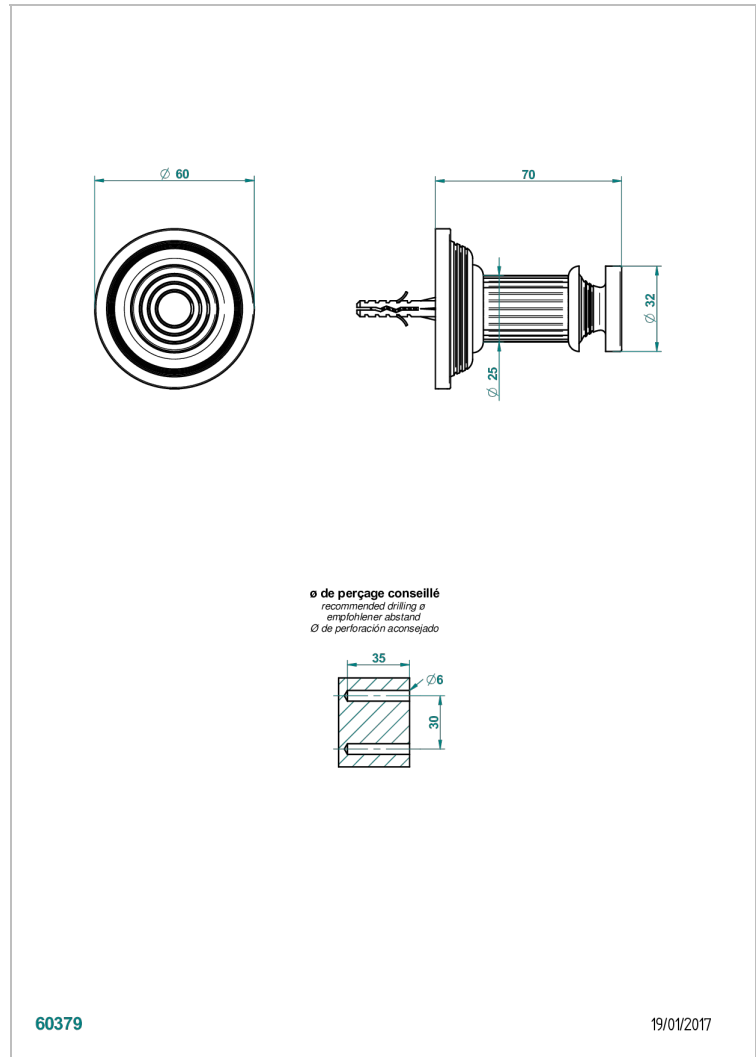

GRAND CENTRAL ONYX NOIR A MANETTES

U9N-517

Porte-peignoir

THG[®]
PARIS

60379

19/01/2017

CARACTÉRISTIQUES

- Grand Central Onyx noir à manettes
- Porte-peignoir