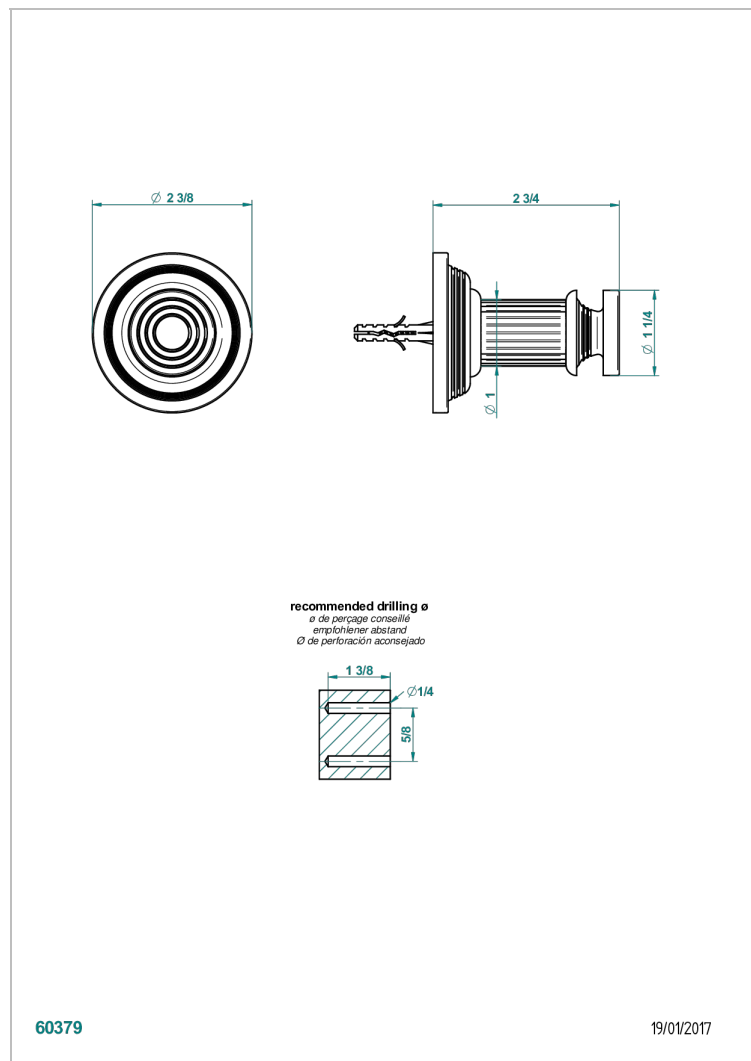

GRAND CENTRAL ONYX NOIR A MANETTES

U9N-517

Porte-peignoir

60379

19/01/2017

CARACTÉRISTIQUES

- Grand Central Onyx noir à manettes
- Porte-peignoir

FINITIONS DISPONIBLES

Bronze clair - D01
Chromé - A02
Chromé mat - C02
Doré brillant - F01
Doré mat - F07
Laiton fumé naturel - A13

Nickel brillant - B01
Nickel mat - C01
Noir mat céramique - D30
Or pâle - F30
Or pâle mat - F31
Pvd blush - H62