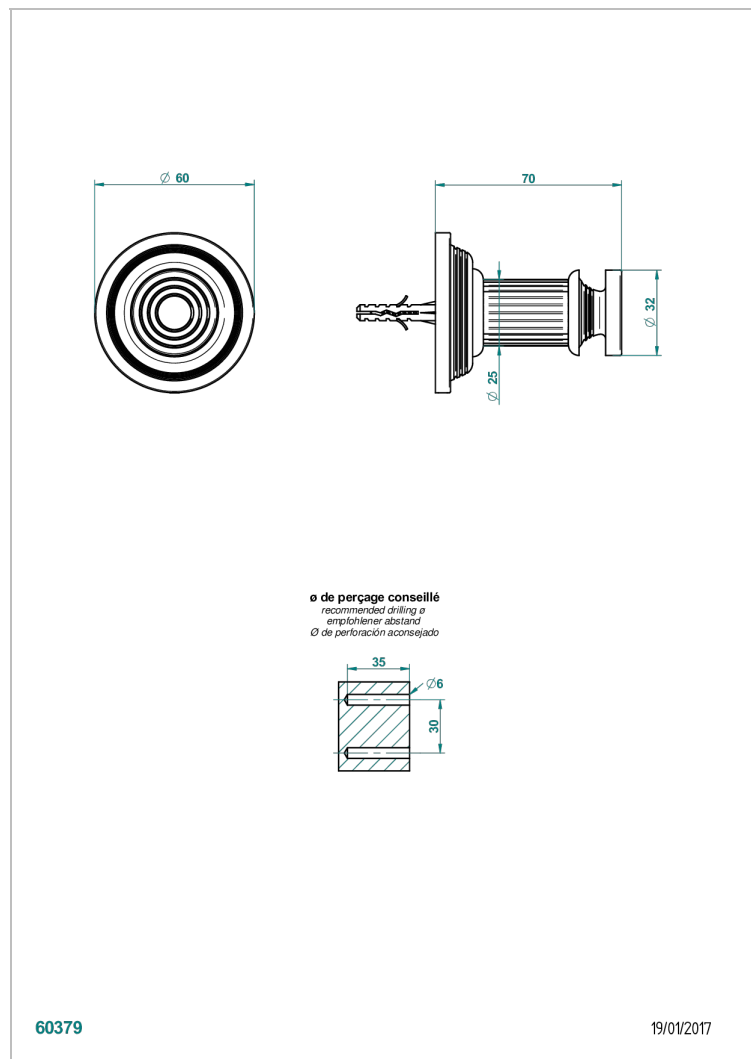

GRAND CENTRAL BLACK ONYX WITH LEVER

U9N-517

Percha de baño

THG[®]
PARIS

CARACTERÍSTICAS

- Grand central Black Onyx with lever
- Percha de baño

ACABADOS DISPONIBLES

Bronce claro - D01
Cerámica negra mate - D30
Cobre viejo mate - H07
Cromo - A02
Cromo mate - C02
Dorado - F01