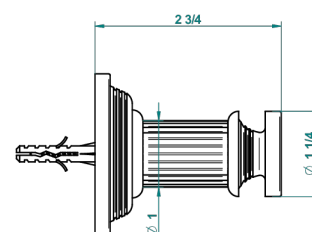

GRAND CENTRAL BLACK ONYX WITH LEVER

U9N-517

Percha de baño

THG®
PARIS

60379

19/01/2017

CARACTERÍSTICAS

- Grand central Black Onyx with lever
- Percha de baño

ACABADOS DISPONIBLES

Bronce claro - D01
Cerámica negra mate - D30
Cobre viejo mate - H07
Cromo - A02
Cromo mate - C02
Dorado - F01

Dorado mate - F07
Dorado pálido - F30
Dorado pálido mate (sin barniz) - F31
Natural smoked Brass - A13
Níquel - B01
Níquel mate - C01

Níquel viejo - H28
Pvd blush - H62
Pvd blush mate - H60
Pvd color latón - H49
Pvd color latón mate - H50
Pvd color níquel - H55

Pvd color níquel mate - H56
Pvd color oro - H52
Pvd color oro mate - H53
Pvd grafito - H64
Pvd grafito mate - H65
Pvd marrón bronce - F33

Pvd marrón bronce mate - F34
Pvd umber - H66
Pvd umber mate - H67