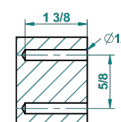

GRAND CENTRAL BLACK ONYX WITH LEVER

U9N-517

Percha de baño

THG®
PARIS

60379

19/01/2017

CARACTERÍSTICAS

- Grand central Black Onyx with lever
- Percha de baño

ACABADOS DISPONIBLES

Bronce claro - D01
Cerámica negra mate - D30
Cobre viejo mate - H07
Cromo - A02
Cromo mate - C02
Dorado - F01

Dorado mate - F07
Dorado pálido - F30
Dorado pálido mate (sin barniz) - F31
Natural smoked Brass - A13
Níquel - B01
Níquel mate - C01

Níquel viejo - H28
Pvd blush - H62
Pvd blush mate - H60
Pvd color latón - H49
Pvd color latón mate - H50
Pvd color níquel - H55

Pvd color níquel mate - H56
Pvd color oro - H52
Pvd color oro mate - H53
Pvd grafito - H64
Pvd grafito mate - H65
Pvd marrón bronce - F33

Pvd marrón bronce mate - F34
Pvd umber - H66
Pvd umber mate - H67