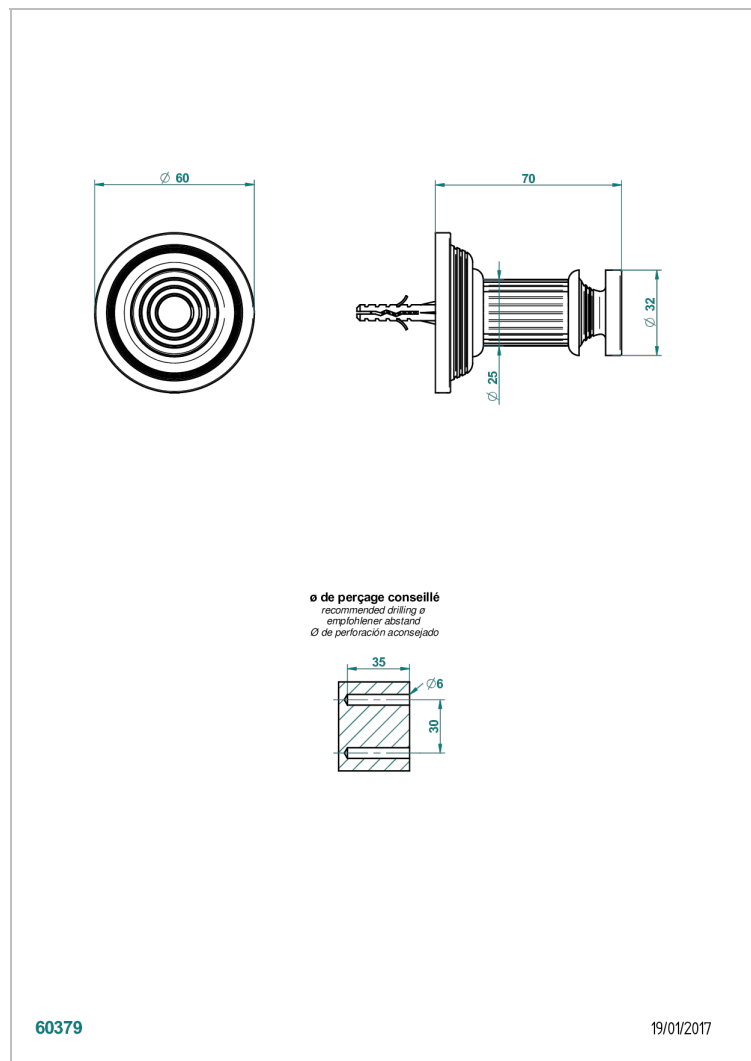

GRAND CENTRAL ONYX NOIR A MANETTES

U9N-517

Porte-peignoir

CARACTÉRISTIQUES

- Grand Central Onyx noir à manettes
- Porte-peignoir

FINITIONS DISPONIBLES

Bronze clair - D01
Chromé - A02
Chromé mat - C02
Doré brillant - F01
Doré mat - F07
Laiton fumé naturel - A13

Nickel brillant - B01
Nickel mat - C01
Noir mat céramique - D30
Or pâle - F30
Or pâle mat - F31
Pvd blush - H62

Pvd blush mat - H60
Pvd couleur bronze brown - F33
Pvd couleur bronze brown - mat - F34
Pvd couleur doré - H52
Pvd couleur doré mat - H53
Pvd couleur laiton - H49

Pvd couleur laiton mat - H50
Pvd couleur nickel - H55
Pvd couleur nickel mat - H56
Pvd graphite - H64
Pvd graphite mat - H65
Pvd umber - H66

Pvd umber mat - H67
Vieux cuivre rouge mat - H07
Vieux nickel - H28