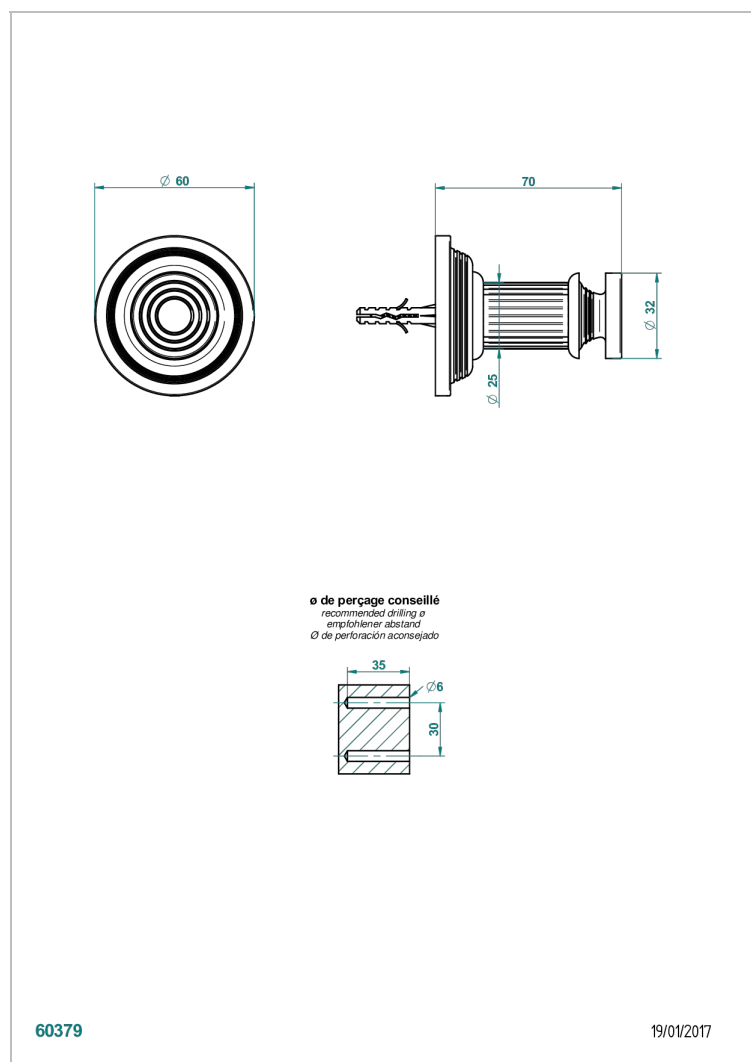

# GRAND CENTRAL BLACK ONYX WITH LEVER

U9N-517

Percha de baño

THG<sup>®</sup>  
PARIS

60379

19/01/2017

## CARACTERÍSTICAS

- Grand central Black Onyx with lever
- Percha de baño