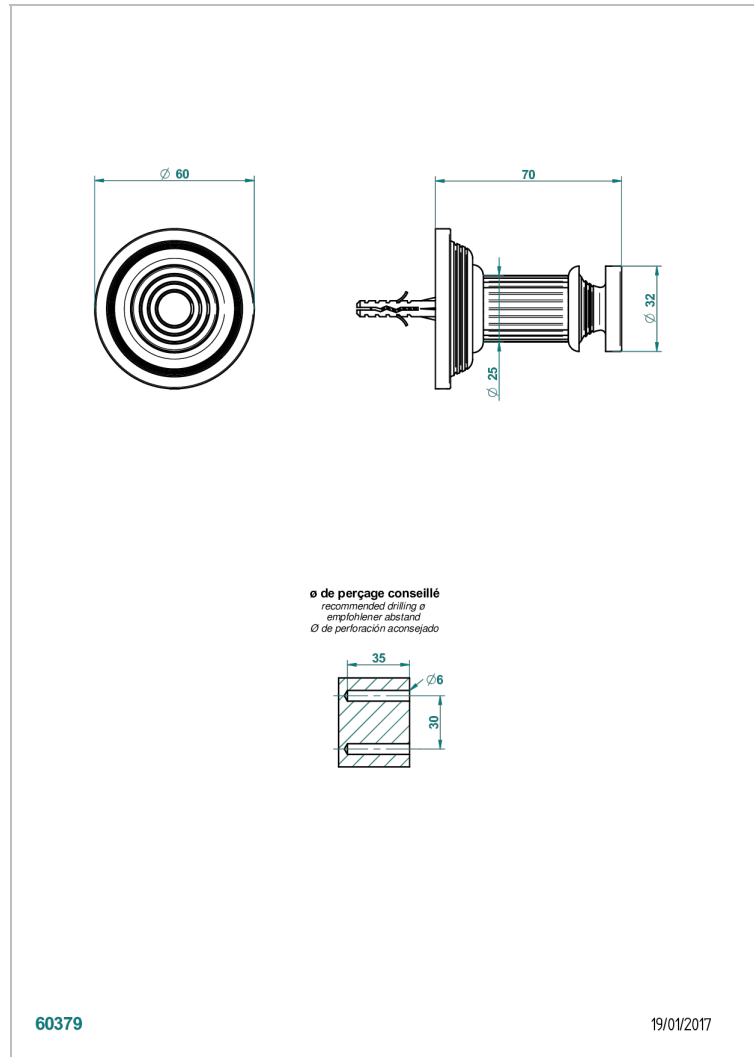

GRAND CENTRAL BLACK ONYX WITH LEVER

U9N-517

Bademantelhalter

THG[®]
PARIS

EIGENSCHAFTEN

- Grand central Black Onyx with lever
- Bademantelhalter

VERFÜGBARE OBERFLÄCHEN

Altnickel - H28
Blassgold - F30
Blassgold matt unlackiert - F31
Bronze hell - D01
Chrom - A02
Chrom matt - C02