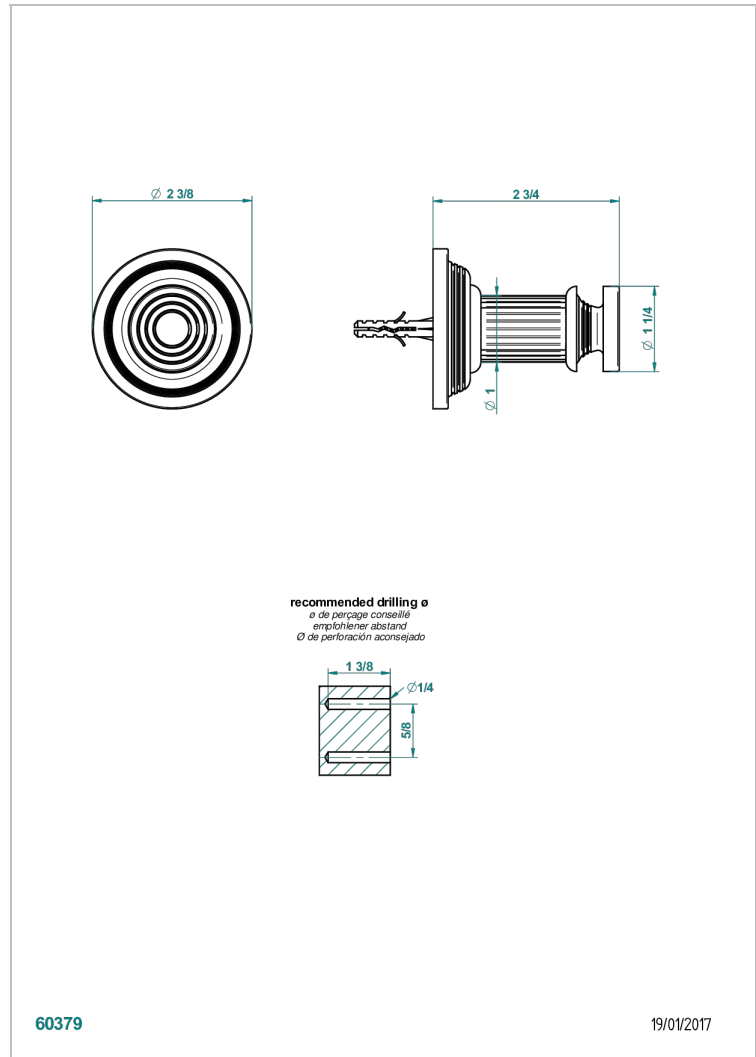

# GRAND CENTRAL ONYX NOIR A MANETTES

U9N-517

Porte-peignoir

THG<sup>®</sup>  
PARIS

60379

19/01/2017

## CARACTÉRISTIQUES

- Grand Central Onyx noir à manettes
- Porte-peignoir