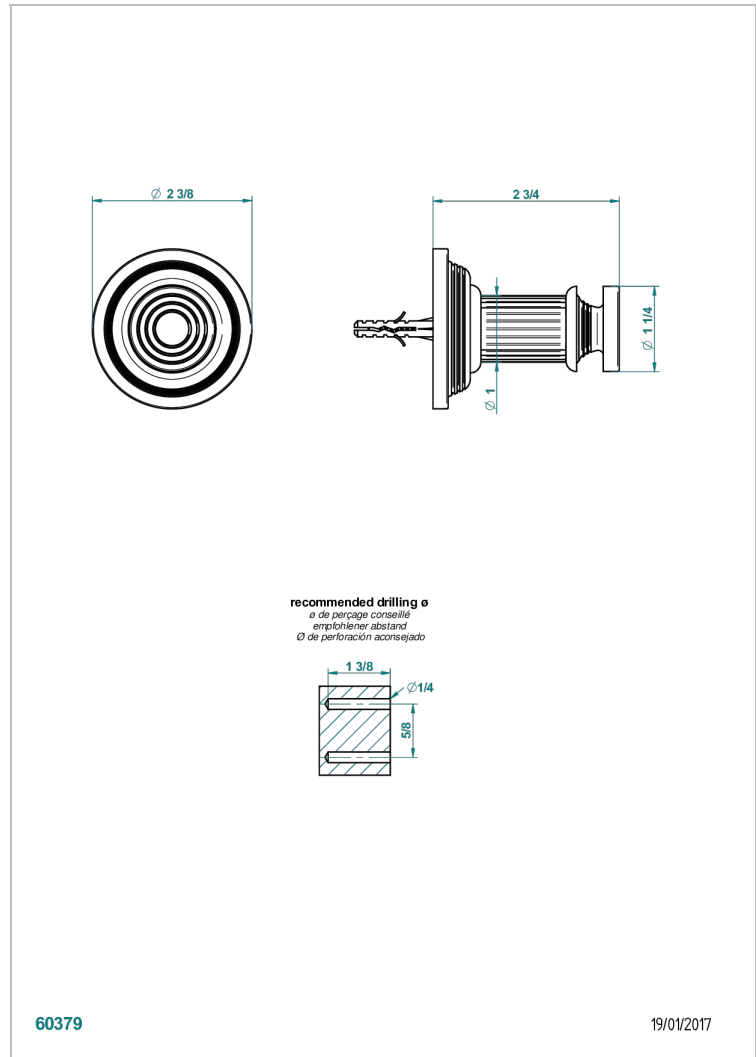

GRAND CENTRAL BLACK ONYX WITH LEVER

U9N-517

Bademantelhalter

THG[®]
PARIS

60379

19/01/2017

EIGENSCHAFTEN

- Grand central Black Onyx with lever
- Bademantelhalter

VERFÜGBARE OBERFLÄCHEN

Altnickel - H28
Blassgold - F30
Blassgold matt unlackiert - F31
Bronze hell - D01
Chrom - A02
Chrom matt - C02

Gold - F01
Gold matt - F07
Kupfer altrot matt lackiert - H07
Mattschwarz keramik - D30
Natural smoked Brass - A13
Nickel matt - C01